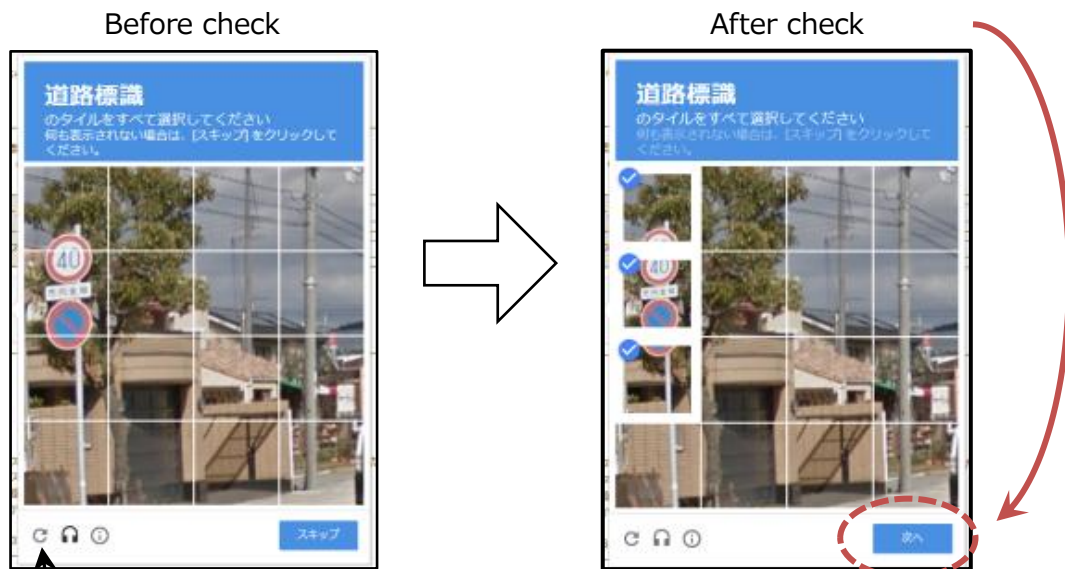

私はロボットではありません

reCAPTCHA
プライバシー - 利用規約

ID (メールアドレス) で投票する

お持ちのメールアドレスで投票IDを作成し、投票を行うことができます。
すでに登録されている方はID (メールアドレス) とパスワードを入力し投票してください。

Please click the blank of the image certification; 私はロボットではありません; under the Jabow picture.

- (2) The image divided into 16 appears in the other window (the left chart below). It gives you directions to check 道路標識 (a road sign), 店舗の概観 (a shop), 自動車 (a motor vehicle), バス(a bus), 自転車 (a bike), バイク (a motor bicycle), 道路 (a road), 橋 (a bridge), ヤシの木 (a palm) and so on. You must check the pieces of them (and you might do it a few times).

If the direction is very confusing, you can change the image by clicking the left lower round arrow.

- (3)When the direction is completed, you will see the green check mark in the blank.

- (4) And then click this button.