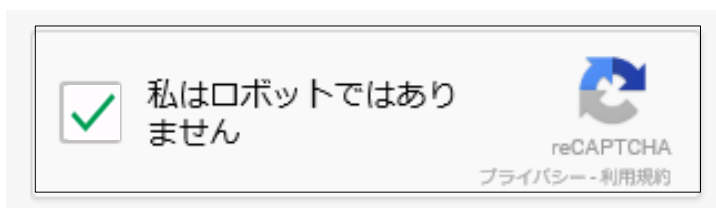

If the direction is very confusing, you can change the image by clicking the left lower round arrow.

- (3)When the direction is completed, you will see the green check mark in the blank.