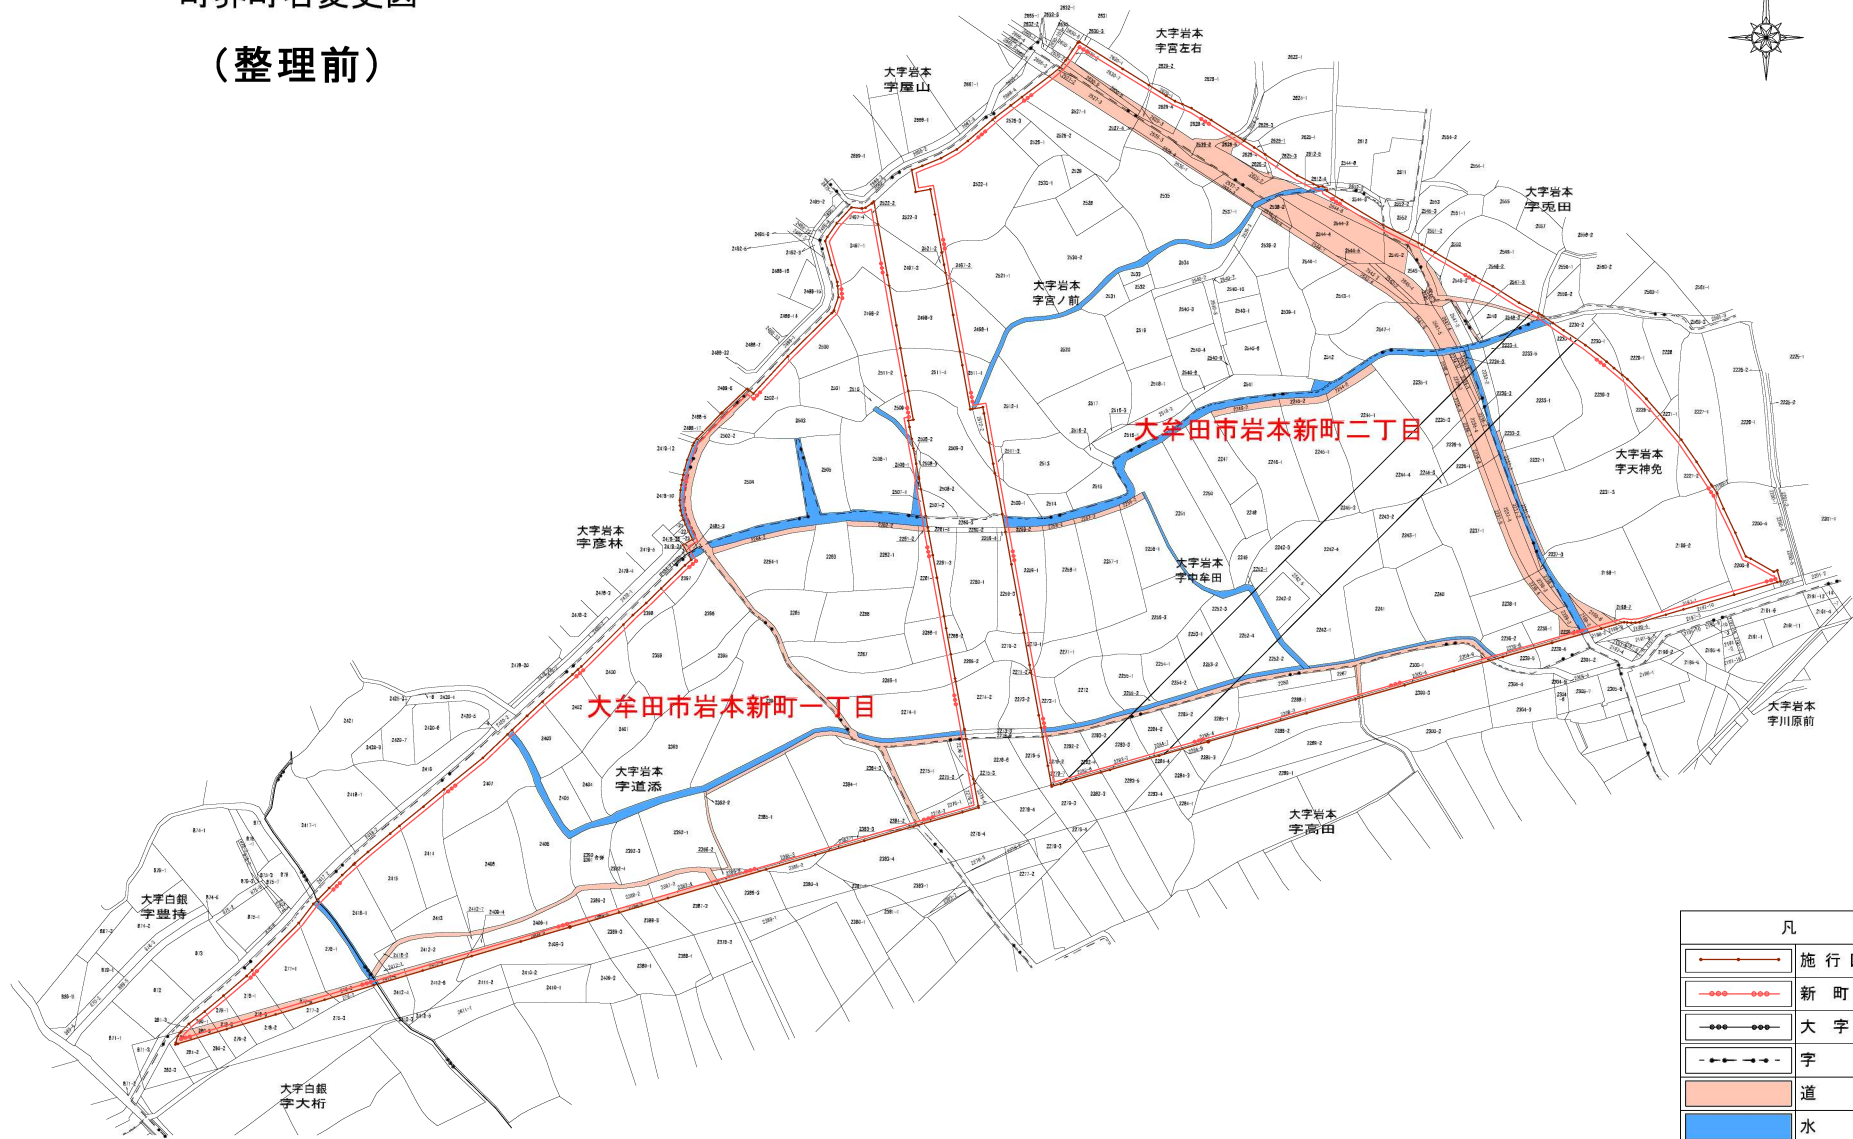

大牟田都市計画事業
 新大牟田駅周辺土地地区画整理事業

町界町名変更図

(整理前)

凡 例	
	施行区域界
	新町名界
	大字界
	字界
	道路
	水路