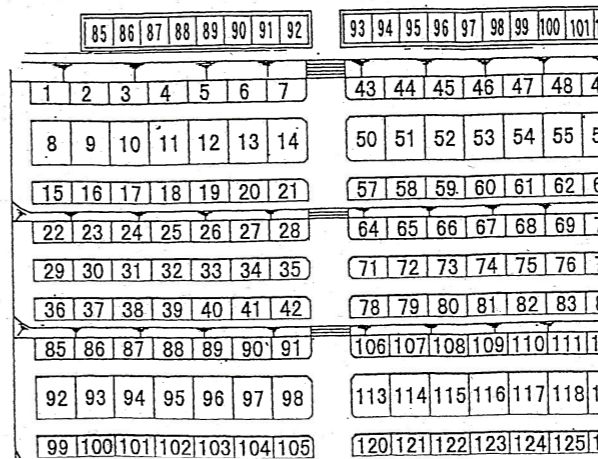

4

駐車場

車輛出入口

櫟野墓園 区域図

トイレ

8号区域

8号区域

6号区域

7号区域

4号区域

5号区域

2号区域

3号区域

1号区域

1号区域