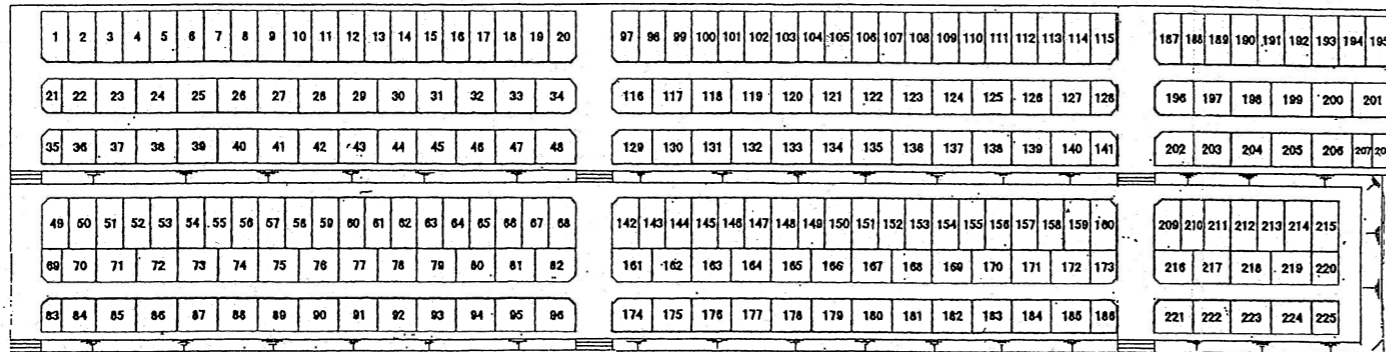

4

駐車場

車輛出入口

櫟野墓園 区域図

トイレ

8号区域

8号区域

6号区域

7号区域

4号区域

5号区域

2号区域

3号区域

1号区域

1号区域