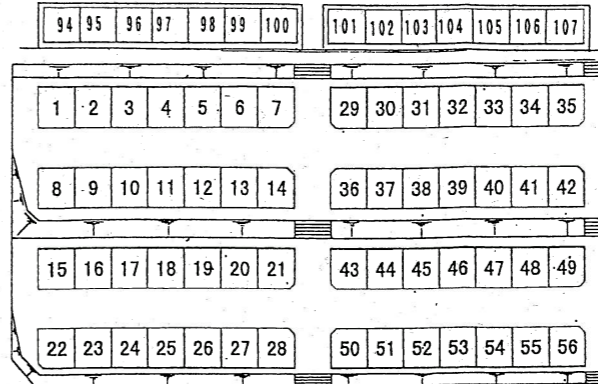

4

駐車場

車輛出入口

櫟野墓園 区域図

トイレ

8号区域

8号区域

6号区域

7号区域

4号区域

5号区域

2号区域

3号区域

1号区域

1号区域