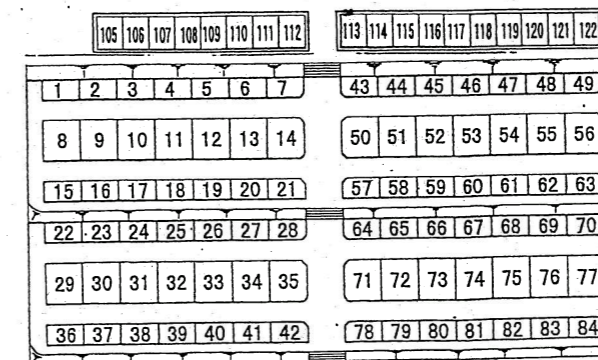

4

駐車場

車輛出入口

櫟野墓園 区域図

トイレ

8号区域

8号区域

6号区域

7号区域

4号区域

5号区域

2号区域

3号区域

1号区域

1号区域