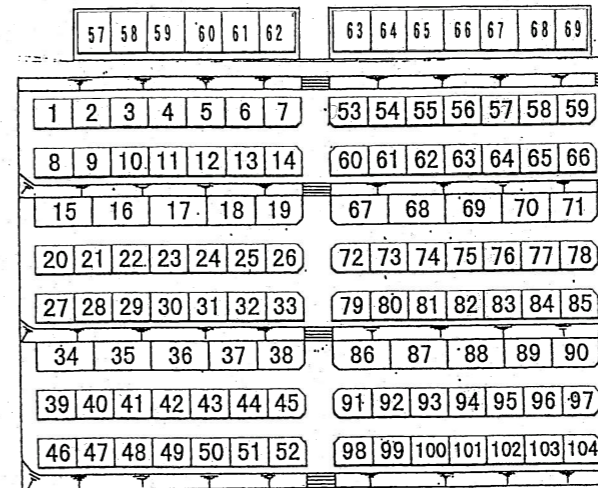

4

駐車場

車輛出入口

櫟野墓園 区域図

トイレ

8号区域

8号区域

6号区域

7号区域

4号区域

5号区域

2号区域

3号区域

1号区域

1号区域