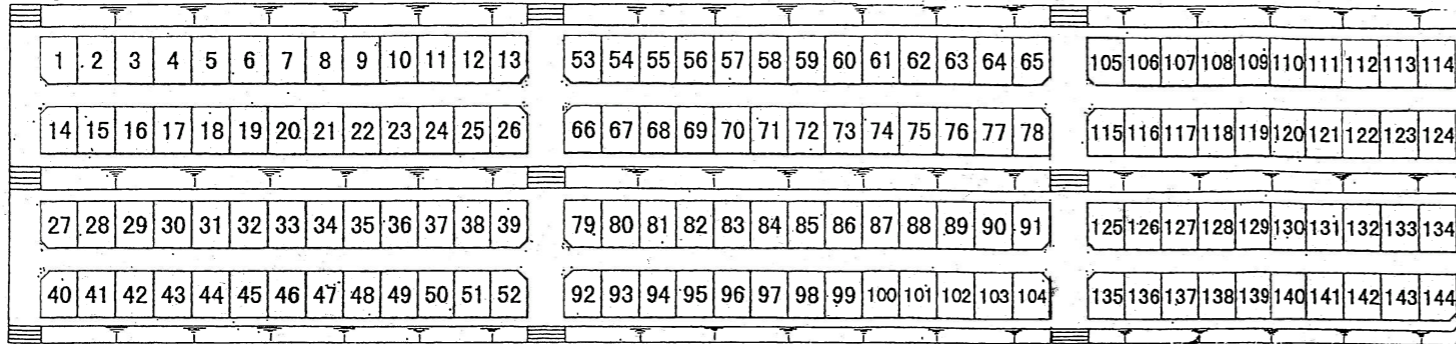

4

駐車場

車輛出入口

櫟野墓園 区域図

トイレ

8号区域

8号区域

6号区域

7号区域

4号区域

5号区域

2号区域

3号区域

1号区域

1号区域