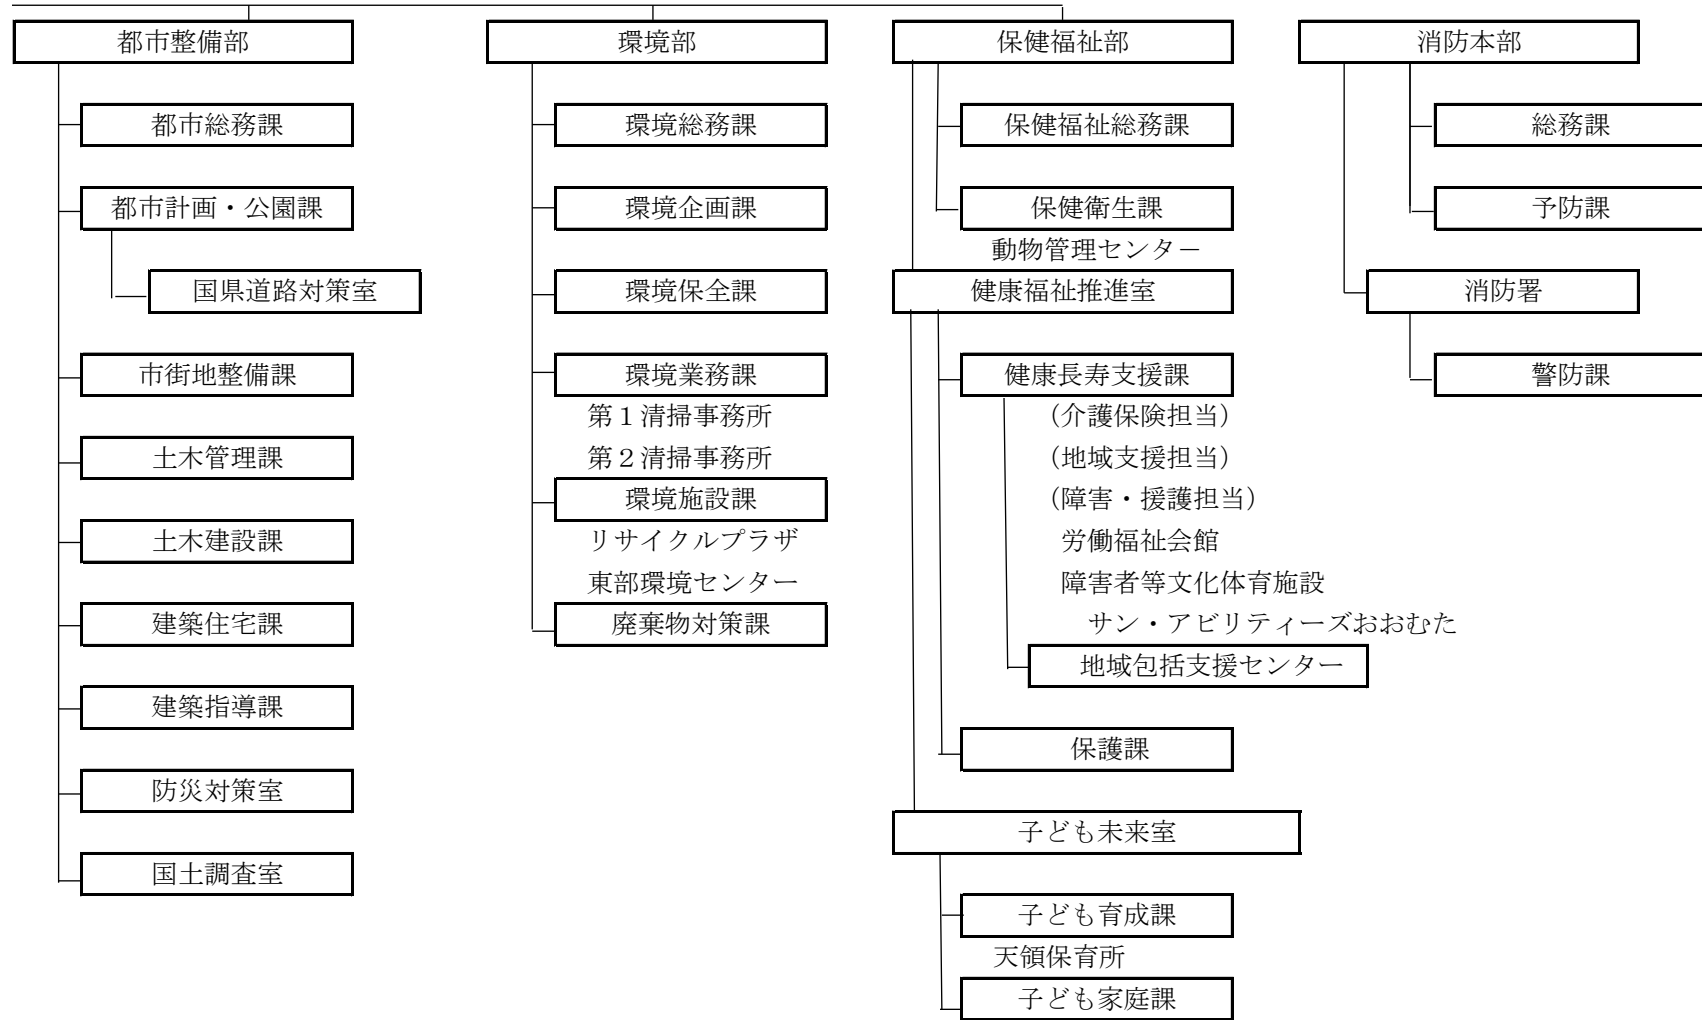

大 牟 田 市 行 政

機 構 一 覧

平成29年8月7日現在

一部事務組合
大牟田・荒尾清掃施設組合