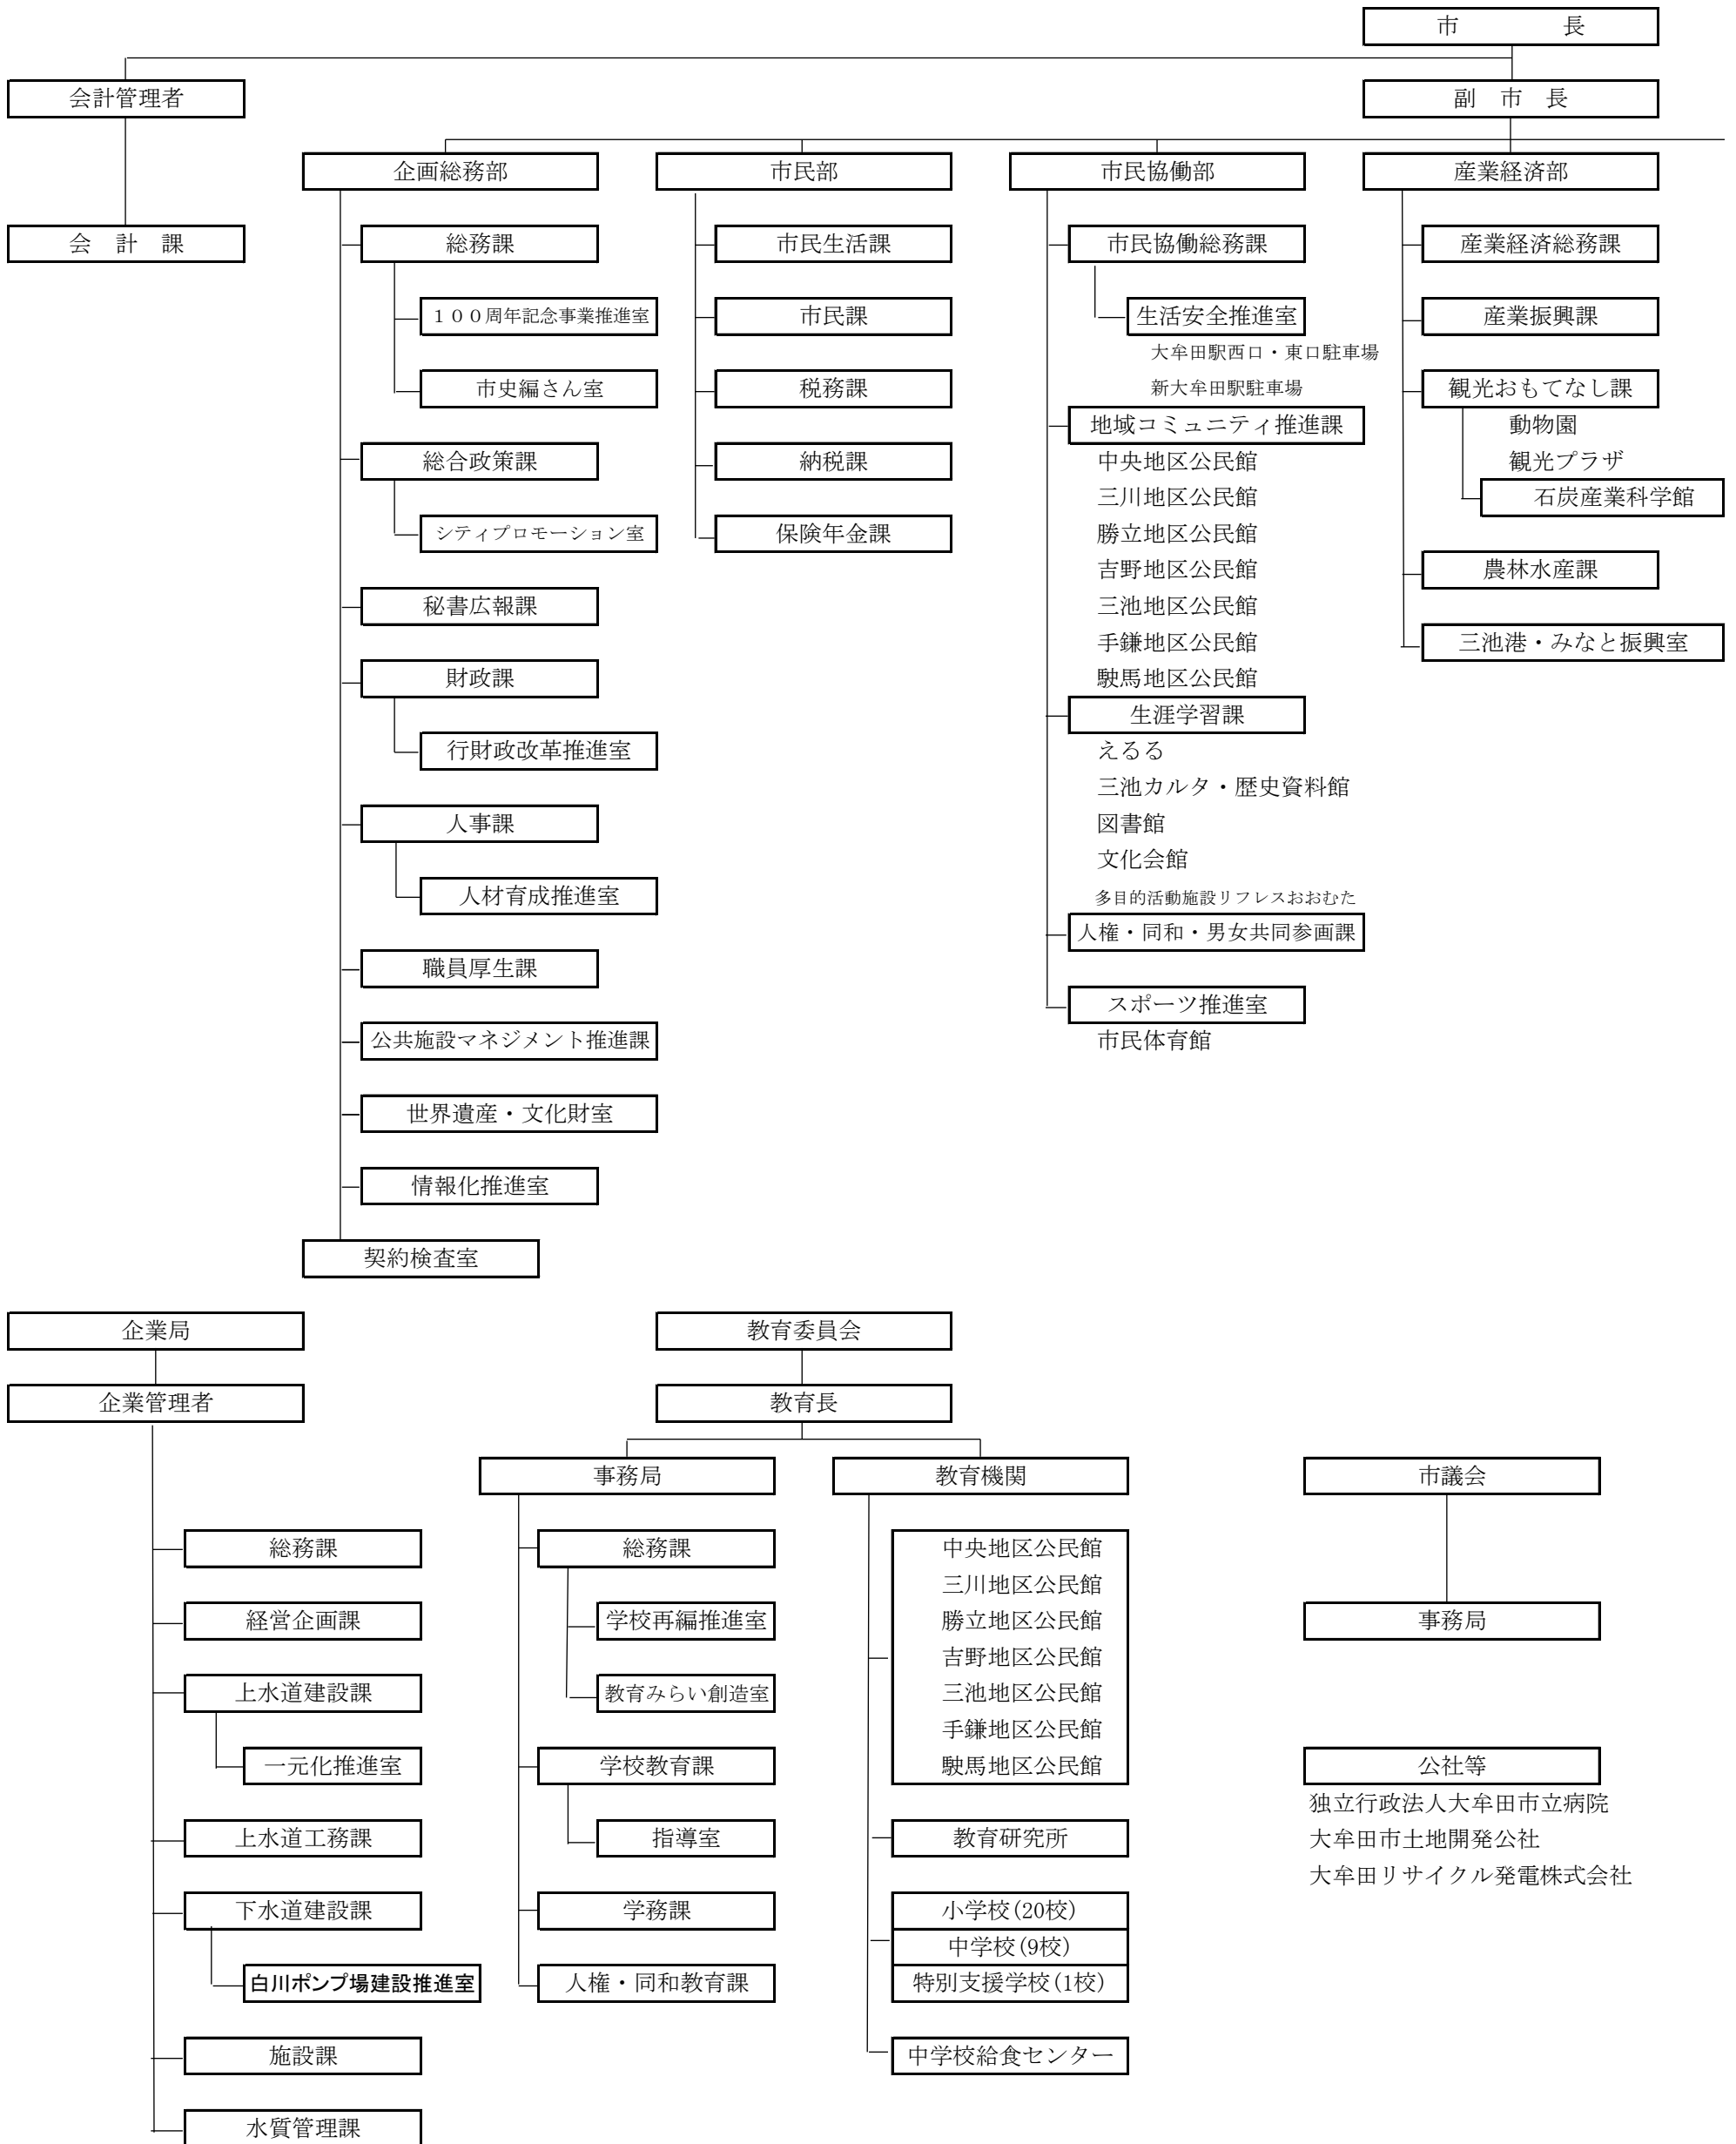

大 牟 田 市 行 政

機 構 一 覧

平成29年8月7日現在

一部事務組合
大牟田・荒尾清掃施設組合