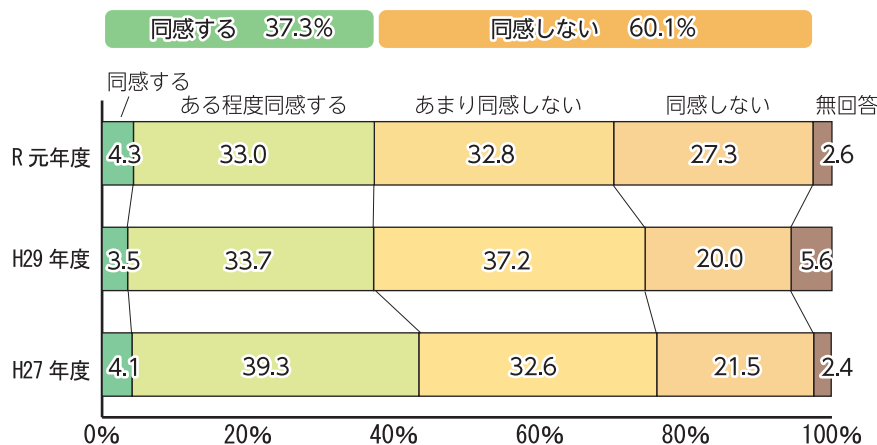

仕事も家庭もバランス良く

働く男女が共に子育てに関わったり、家族と一緒に過ごす時間を持つためには、長時間労働を見直すなどワーク・ライフ・バランス(仕事と生活の調和)が必要です。

数字で見よう！「男女共同参画」の市民意識

市民に
聞きました

「男は仕事、女は家庭」という考え方について、どう思いますか。

資料：大牟田市まちづくり市民アンケート

令和元年度の調査結果では、「男は仕事、女は家庭」という考え方について、「同感しない」「あまり同感しない」を合わせると、60.1%となっており、平成27年度より6.0ポイント増加しています。

しかし、37.3%が「同感する」「ある程度同感する」となっており、今後とも意識啓発を進めていく必要があります。

新型コロナウイルス感染症の影響で、掲載している内容が変更となる場合があります。詳しくは、各問合せ先に確認してください。

お知らせ

国民健康保険健康診査の開始

延期していた国民健康保険加入者の特定健康診査および20代30代健康診査を、6月15日(月)から開始します。マスクを着用し、実施機関の指示に従い受診してください。