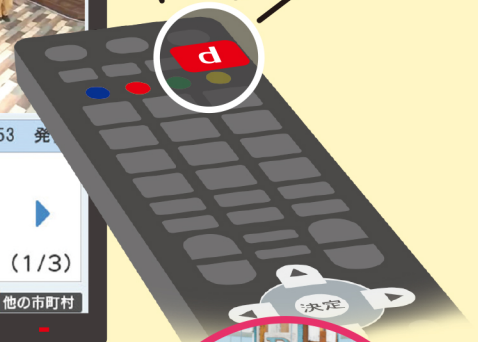

\ 押してみよう! / KBC1ch + d ボタン

大牟田市の情報をテレビでチェック!

画面イメージ

ピッ!

d ボタン広報誌

「いつでも」「らくらく」大牟田市の最新情報

災害発生時の避難情報や新型コロナウイルス感染症に関する情報など、大切な情報をお届けします。そのほか、暮らしに役立つ情報も随時発信!

使い方はかんたん!

- 1 テレビのチャンネルを KBC (1ch) にあわせませす。
- 2 テレビのリモコンの 「d ボタン」 を押します。
- 3 「d ボタン広報誌」 を選び、 「決定 ボタン」 を押します。

★「d ボタン広報誌」が表示されない場合は「d ボタン」→「ニュース・天気」の順で操作してください。

※お使いのリモコンによりボタンの位置は異なります。

情報はたくさん!

災害時

- 避難所の開設情報
- 公共施設の休館情報 など