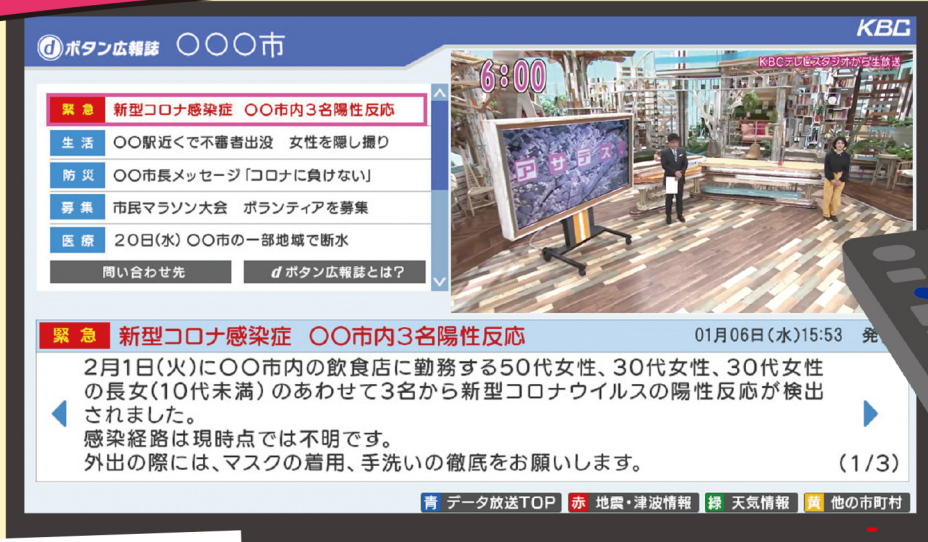

\ 押してみよう! / KBC1ch + d ボタン

大牟田市の情報をテレビでチェック!

画面イメージ

ピッ!

d ボタン広報誌

「いつでも」「らくらく」大牟田市の最新情報

災害発生時の避難情報や新型コロナウイルス感染症に関する情報など、大切な情報をお届けします。そのほか、暮らしに役立つ情報も随時発信!

使い方はかんたん!

- 1 テレビのチャンネルを KBC (1ch) にあわせませす。
- 2 テレビのリモコンの 「d ボタン」 を押します。
- 3 「d ボタン広報誌」 を選び、 「決定 ボタン」 を押します。

★「d ボタン広報誌」が表示されない場合は「d ボタン」→「ニュース・天気」の順で操作してください。

※お使いのリモコンによりボタンの位置は異なります。

情報はたくさん!

災害時

- 避難所の開設情報
- 公共施設の休館情報 など