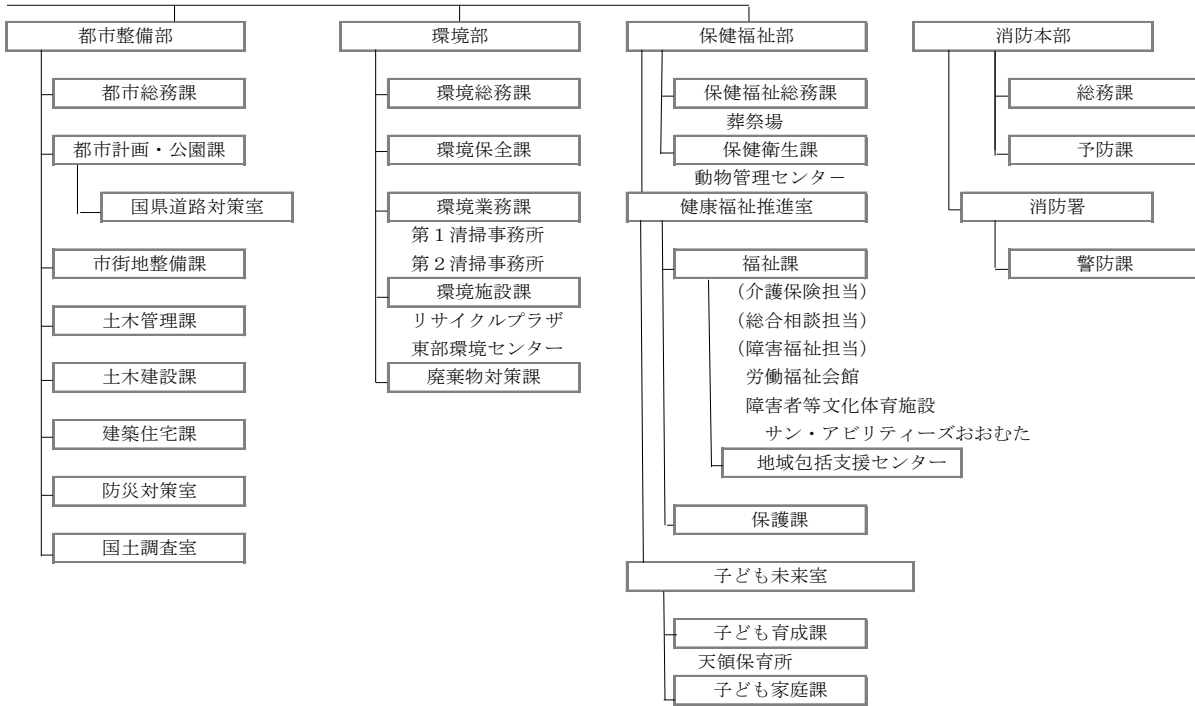

大 牟 田 市 行 政

機 構 一 覧

平成31年4月1日現在

一部事務組合
大牟田・荒尾清掃施設組合