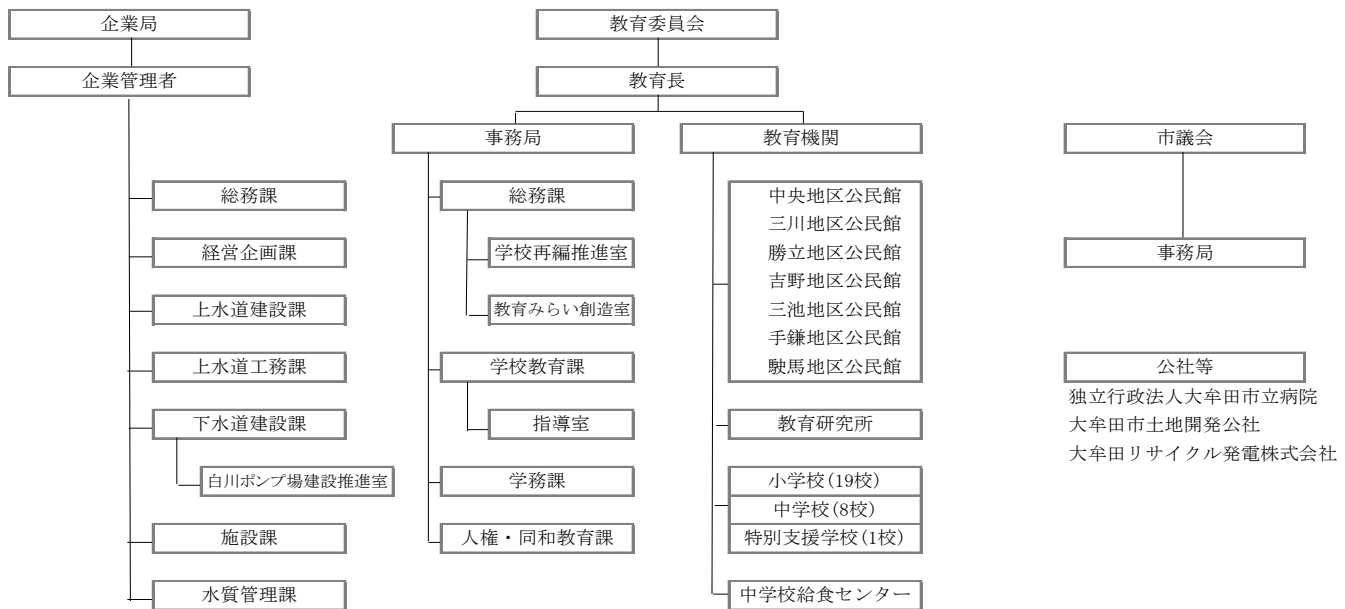

大 牟 田 市 行 政

機 構 一 覧

平成31年4月1日現在

一部事務組合
大牟田・荒尾清掃施設組合