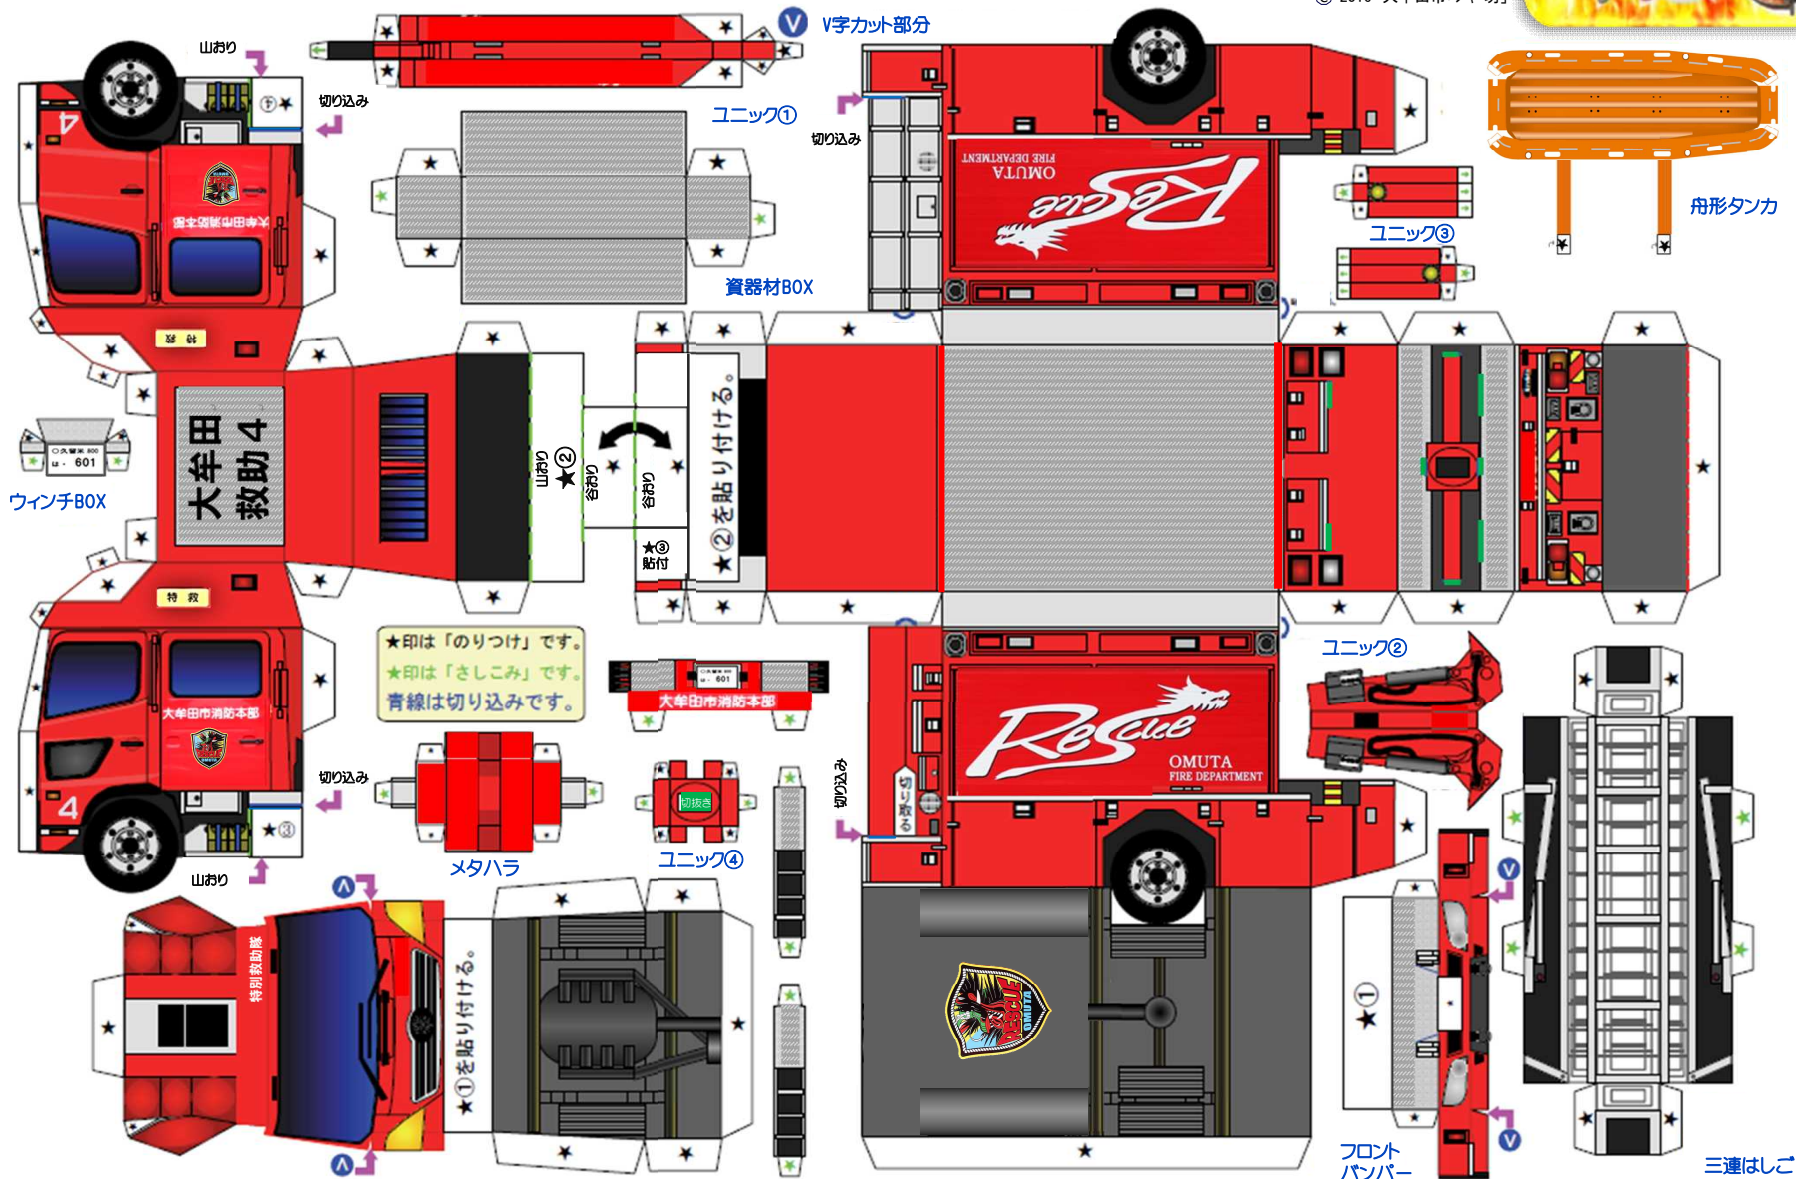

#ペーパークラフトの世界 大牟田市消防本部

救助工作車 難易度：★★★★★ ※A3印刷すると作りやすいです。

交通事故などの人命救助に必要な資機材を積んだ車両です。

© 2016 大牟田市「ジャーク」

本当に緊急？救護が必要な方が困っています。

救急車の適正利用にご協力ください。

本当に緊急？救護が必要な方が困っています。

救急車の適正利用にご協力ください。