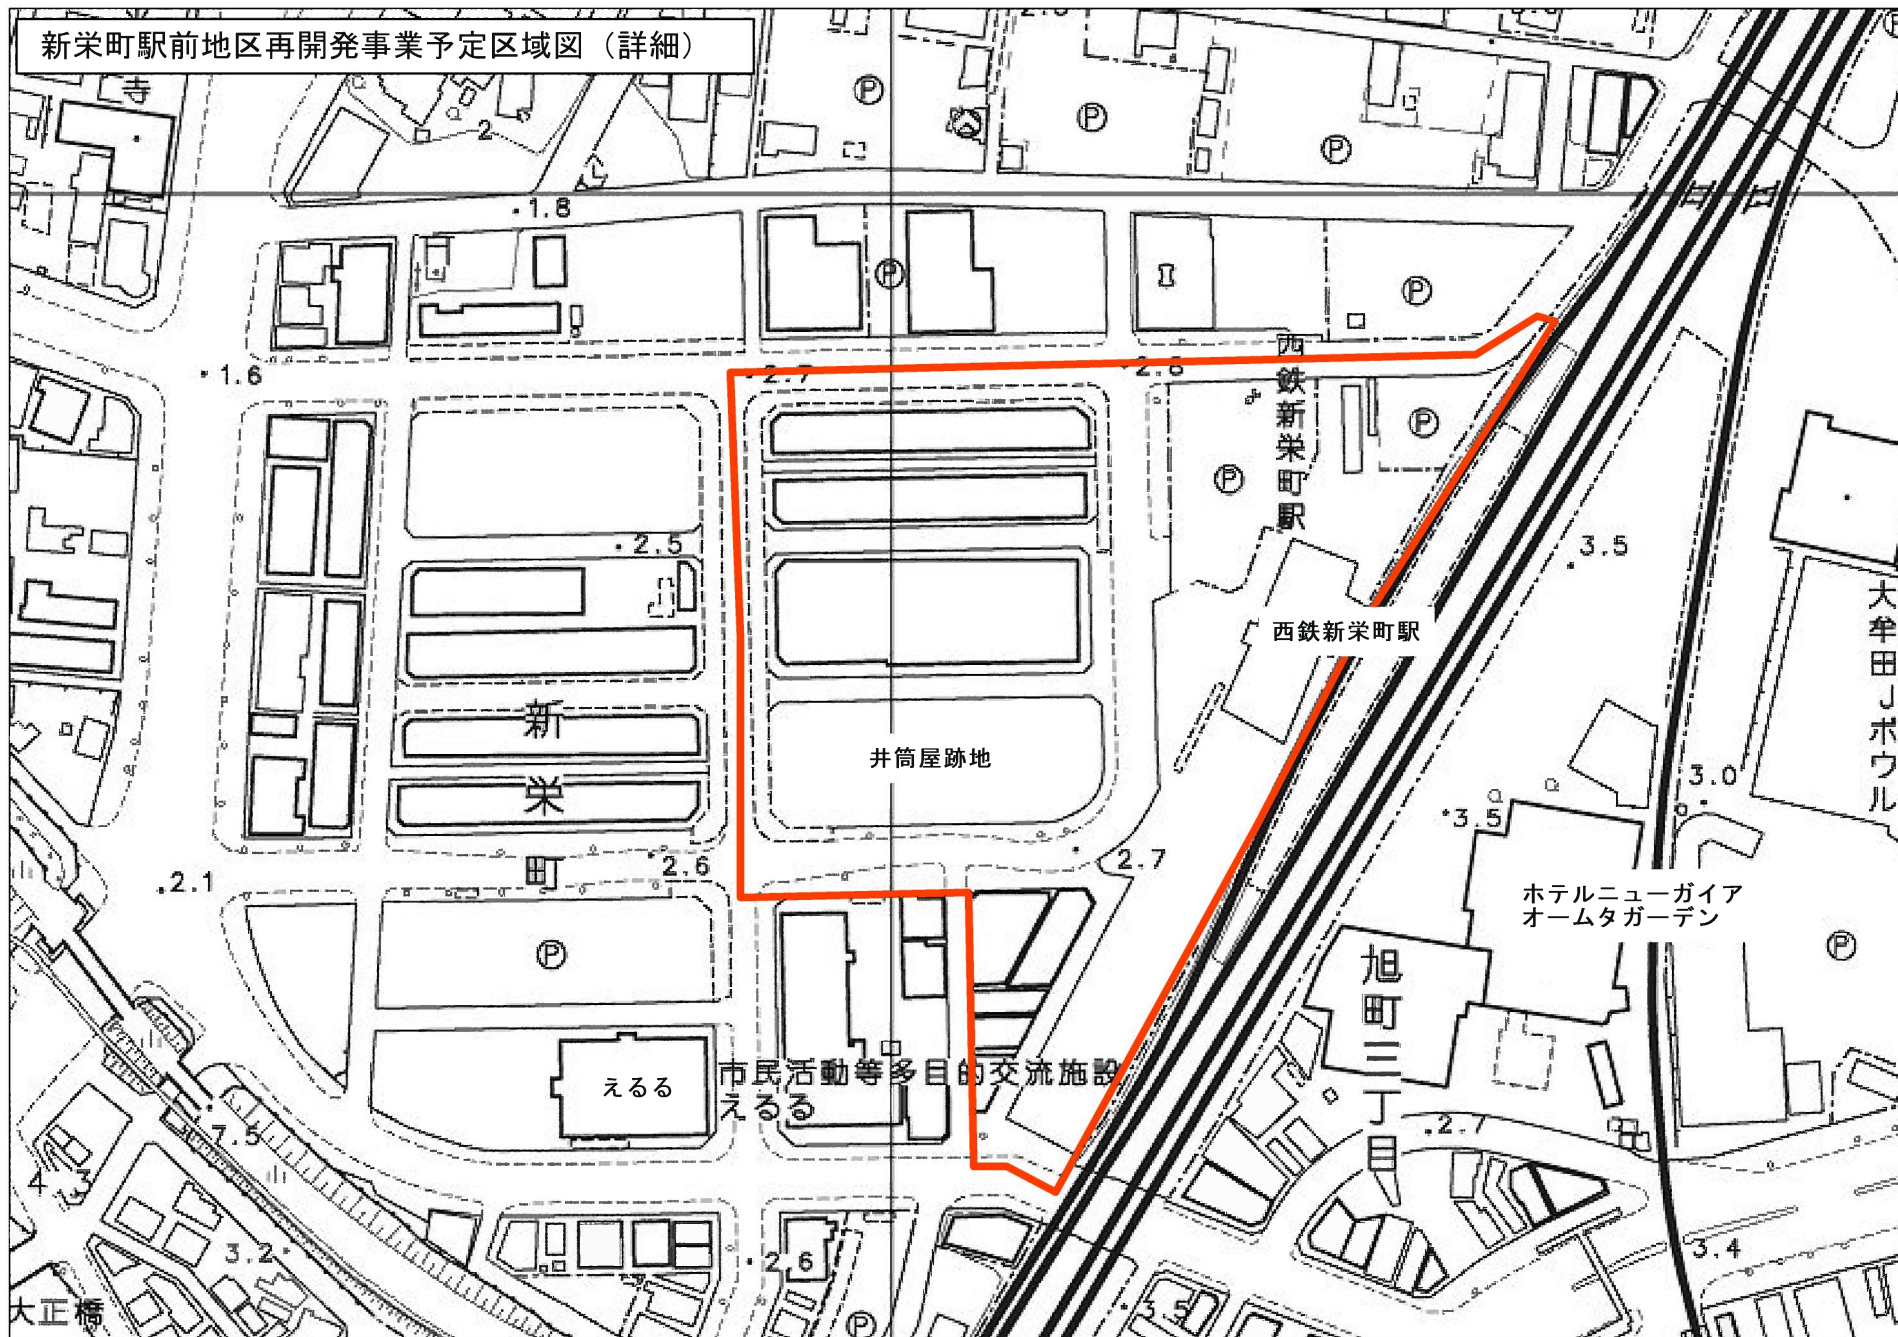

新栄町駅前地区再開発事業予定区域図（詳細）

 : 新栄町駅前地区再開発事業予定区域（約2.0ha）