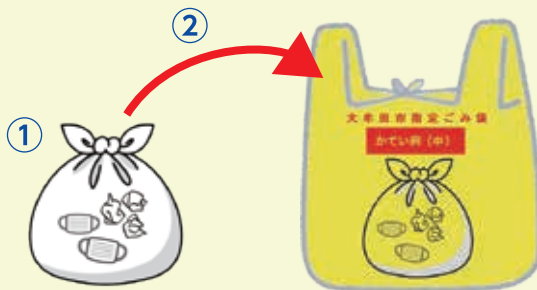

新型コロナウイルス等の感染症対策のため 使用済みマスクの捨て方にご協力ください

■問合せ 環境業務課 ☎41-2723

最近、ごみ収集中に使用済みマスク等の散乱が見られます。ごみ出しの際は、できる限り使用済みマスク等が他の人に触れることがないように、下記の出し方にご協力をお願いします。皆さんにご協力いただくことで、市民をはじめ、ごみ収集作業員の新型コロナウイルス感染を防止し、コロナ禍において安定したごみ収集を継続することにもつながります。

●使用済みマスク等のごみの出し方

- ① 使用済みのマスクやティッシュは、有料指定ごみ袋に直接入れず、レジ袋などに入れ、袋の口を密閉するように結ぶ。
- ② ①の袋を有料指定ごみ袋に入れ、飛び出さないよう袋の結び口をしっかりと結ぶ。

有料指定ごみ袋に関するお知らせ

- ・ 6月30日までの有料指定ごみ袋の燃えないごみ用（家庭用のみ）は、燃えるごみを入れて、燃えるごみの日に出すことができます。
- ・ 使い切れなかったこれまでの有料指定ごみ袋については、買い取りを行う予定です。詳しくは、広報おおむた9月1日号でお知らせします。