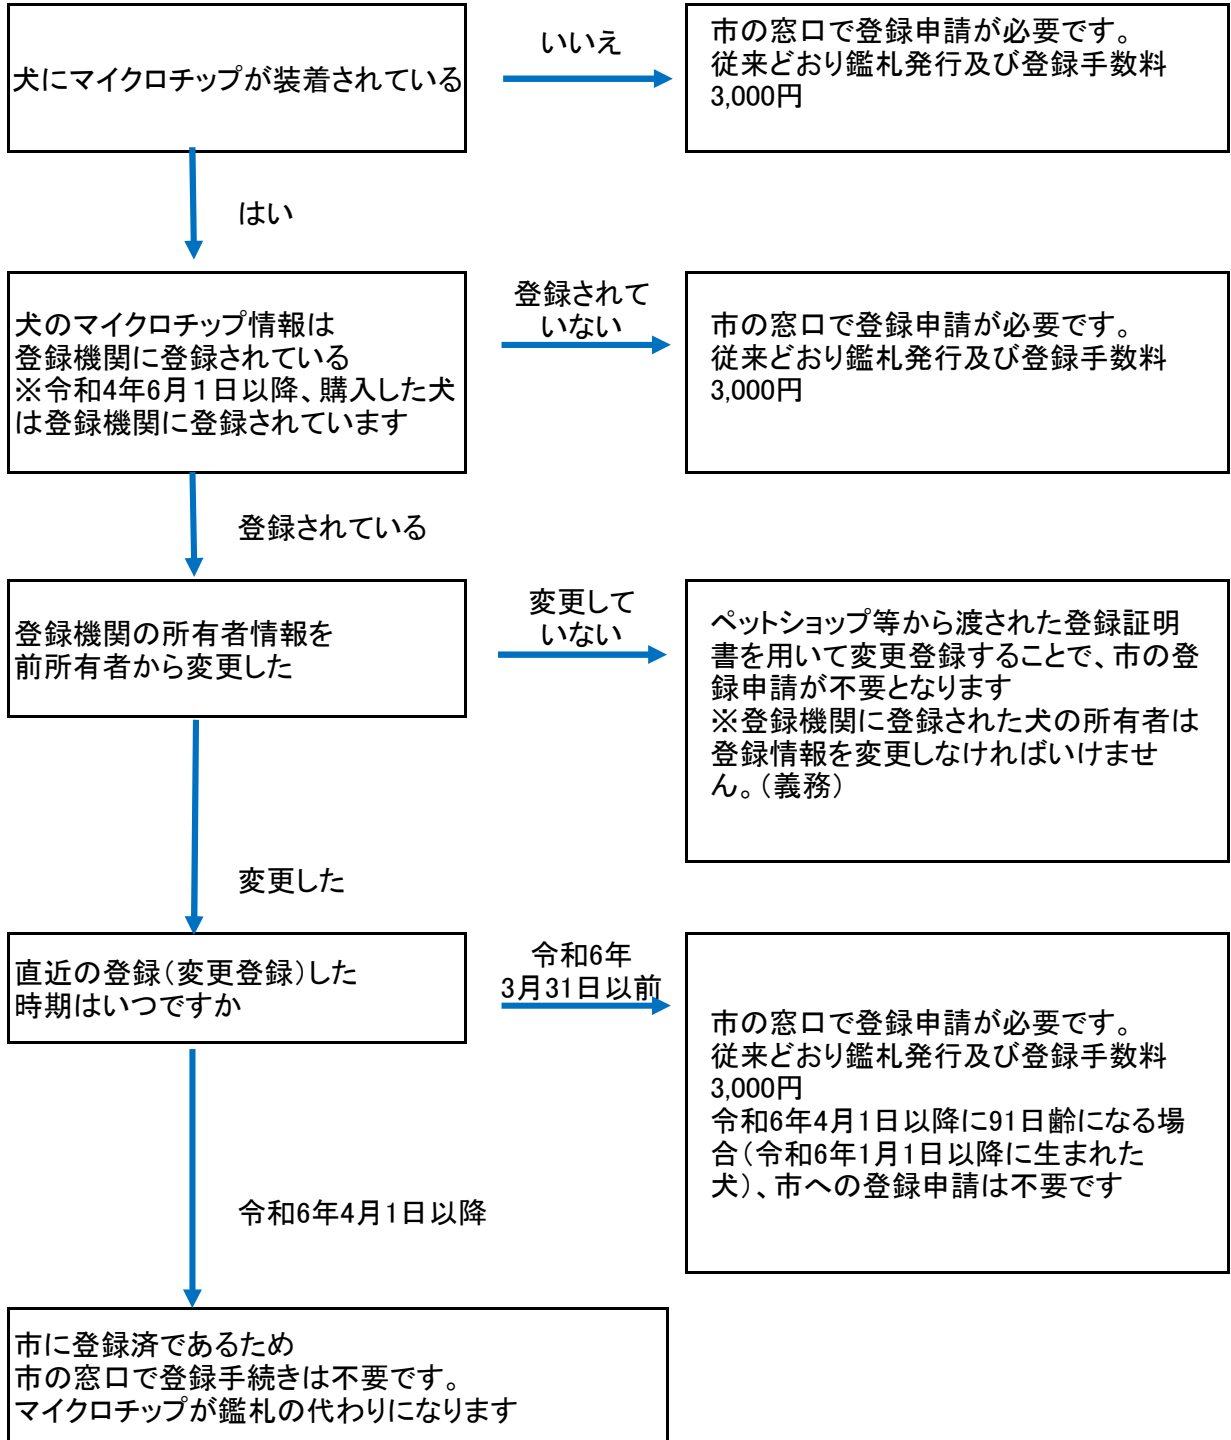

※【登録機関】： 環境大臣指定登録機関
公益社団法人日本獣医師会

※犬が90日齢未満の場合、91日齢になった日に、市に登録されます。