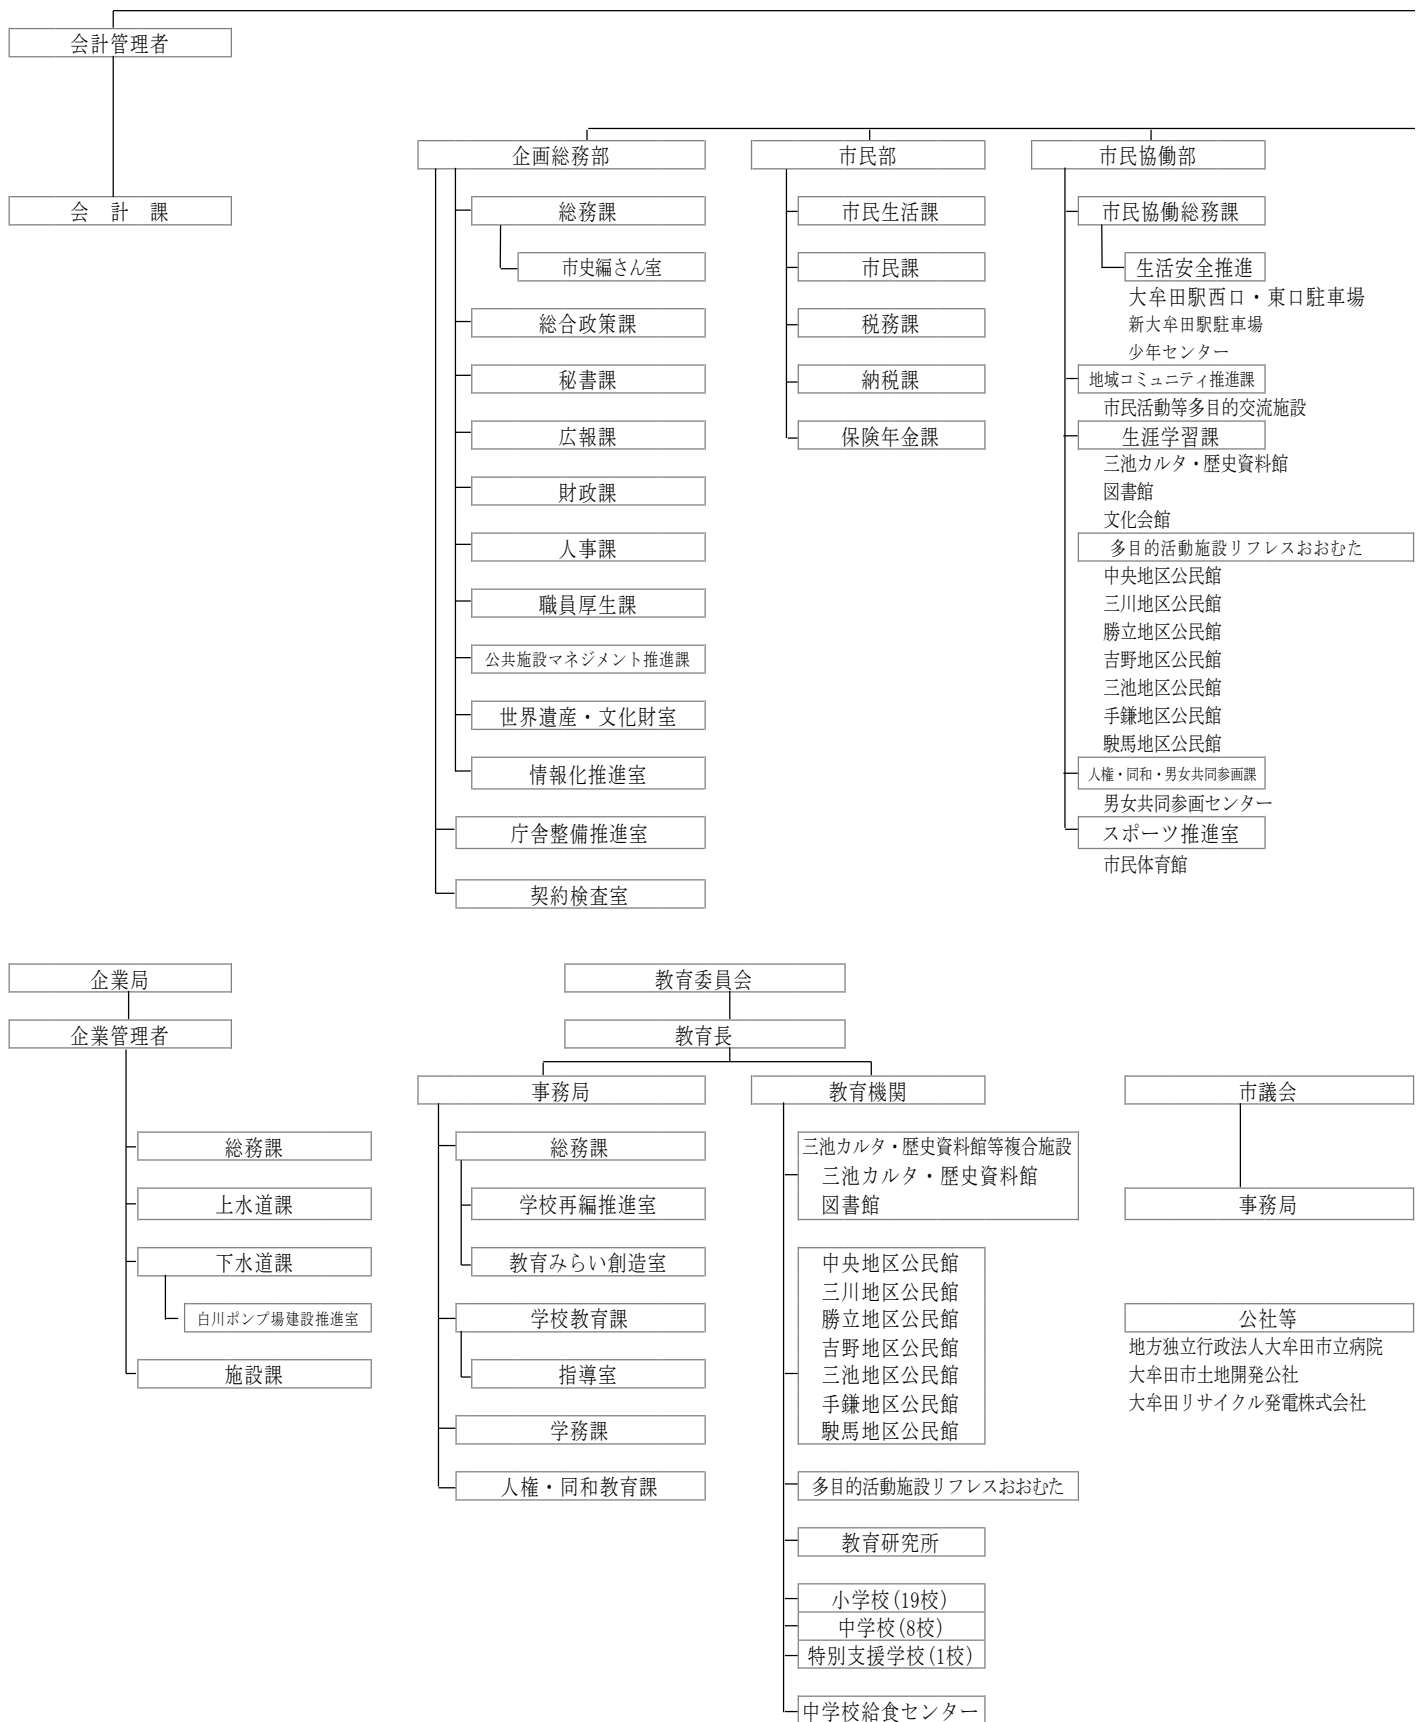

大 牟 田 市 行 政 機 構 一 覧

令和3年4月1日

一部事務組合
大牟田・荒尾清掃施設組合