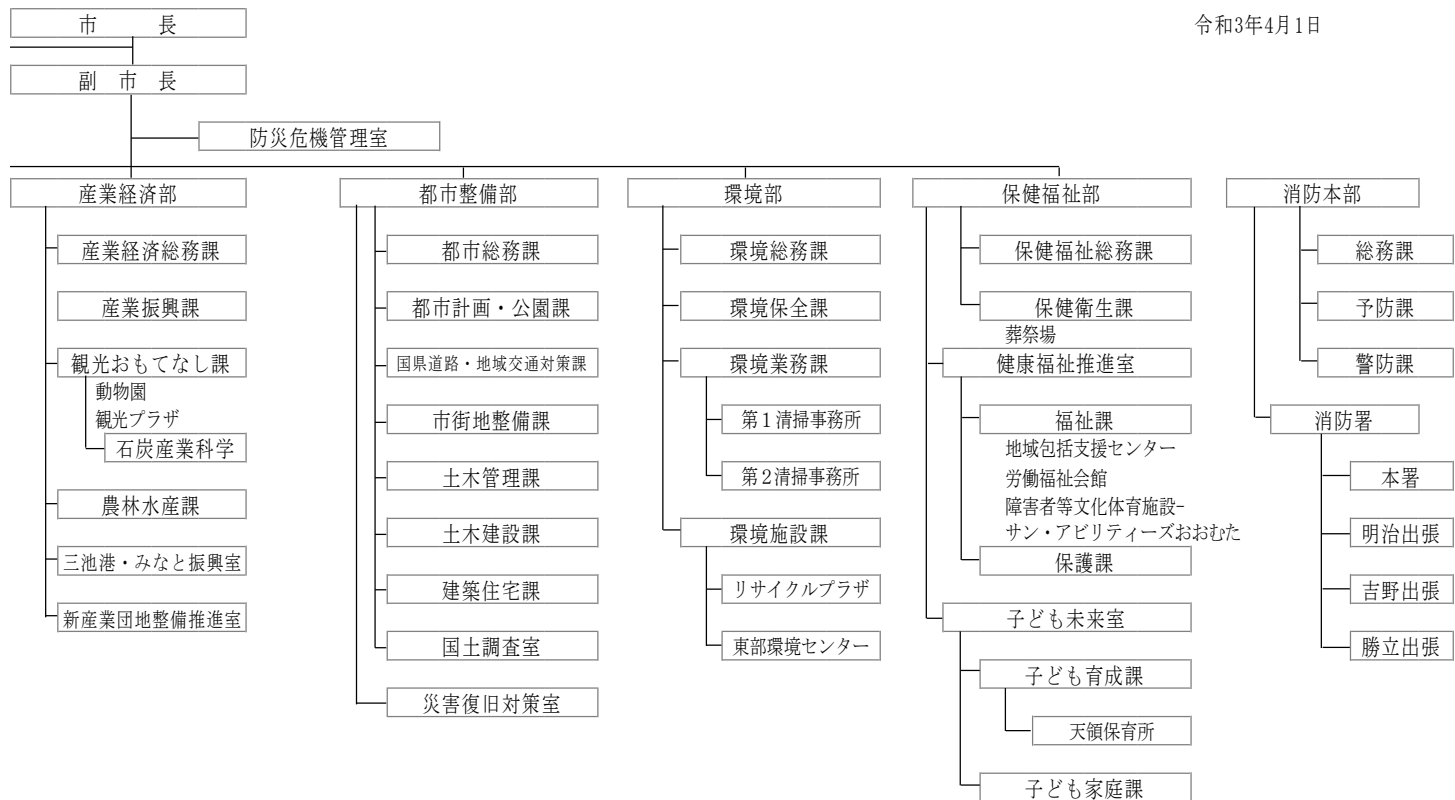

大 牟 田 市 行 政 機 構 一 覧

令和3年4月1日

一部事務組合
大牟田・荒尾清掃施設組合