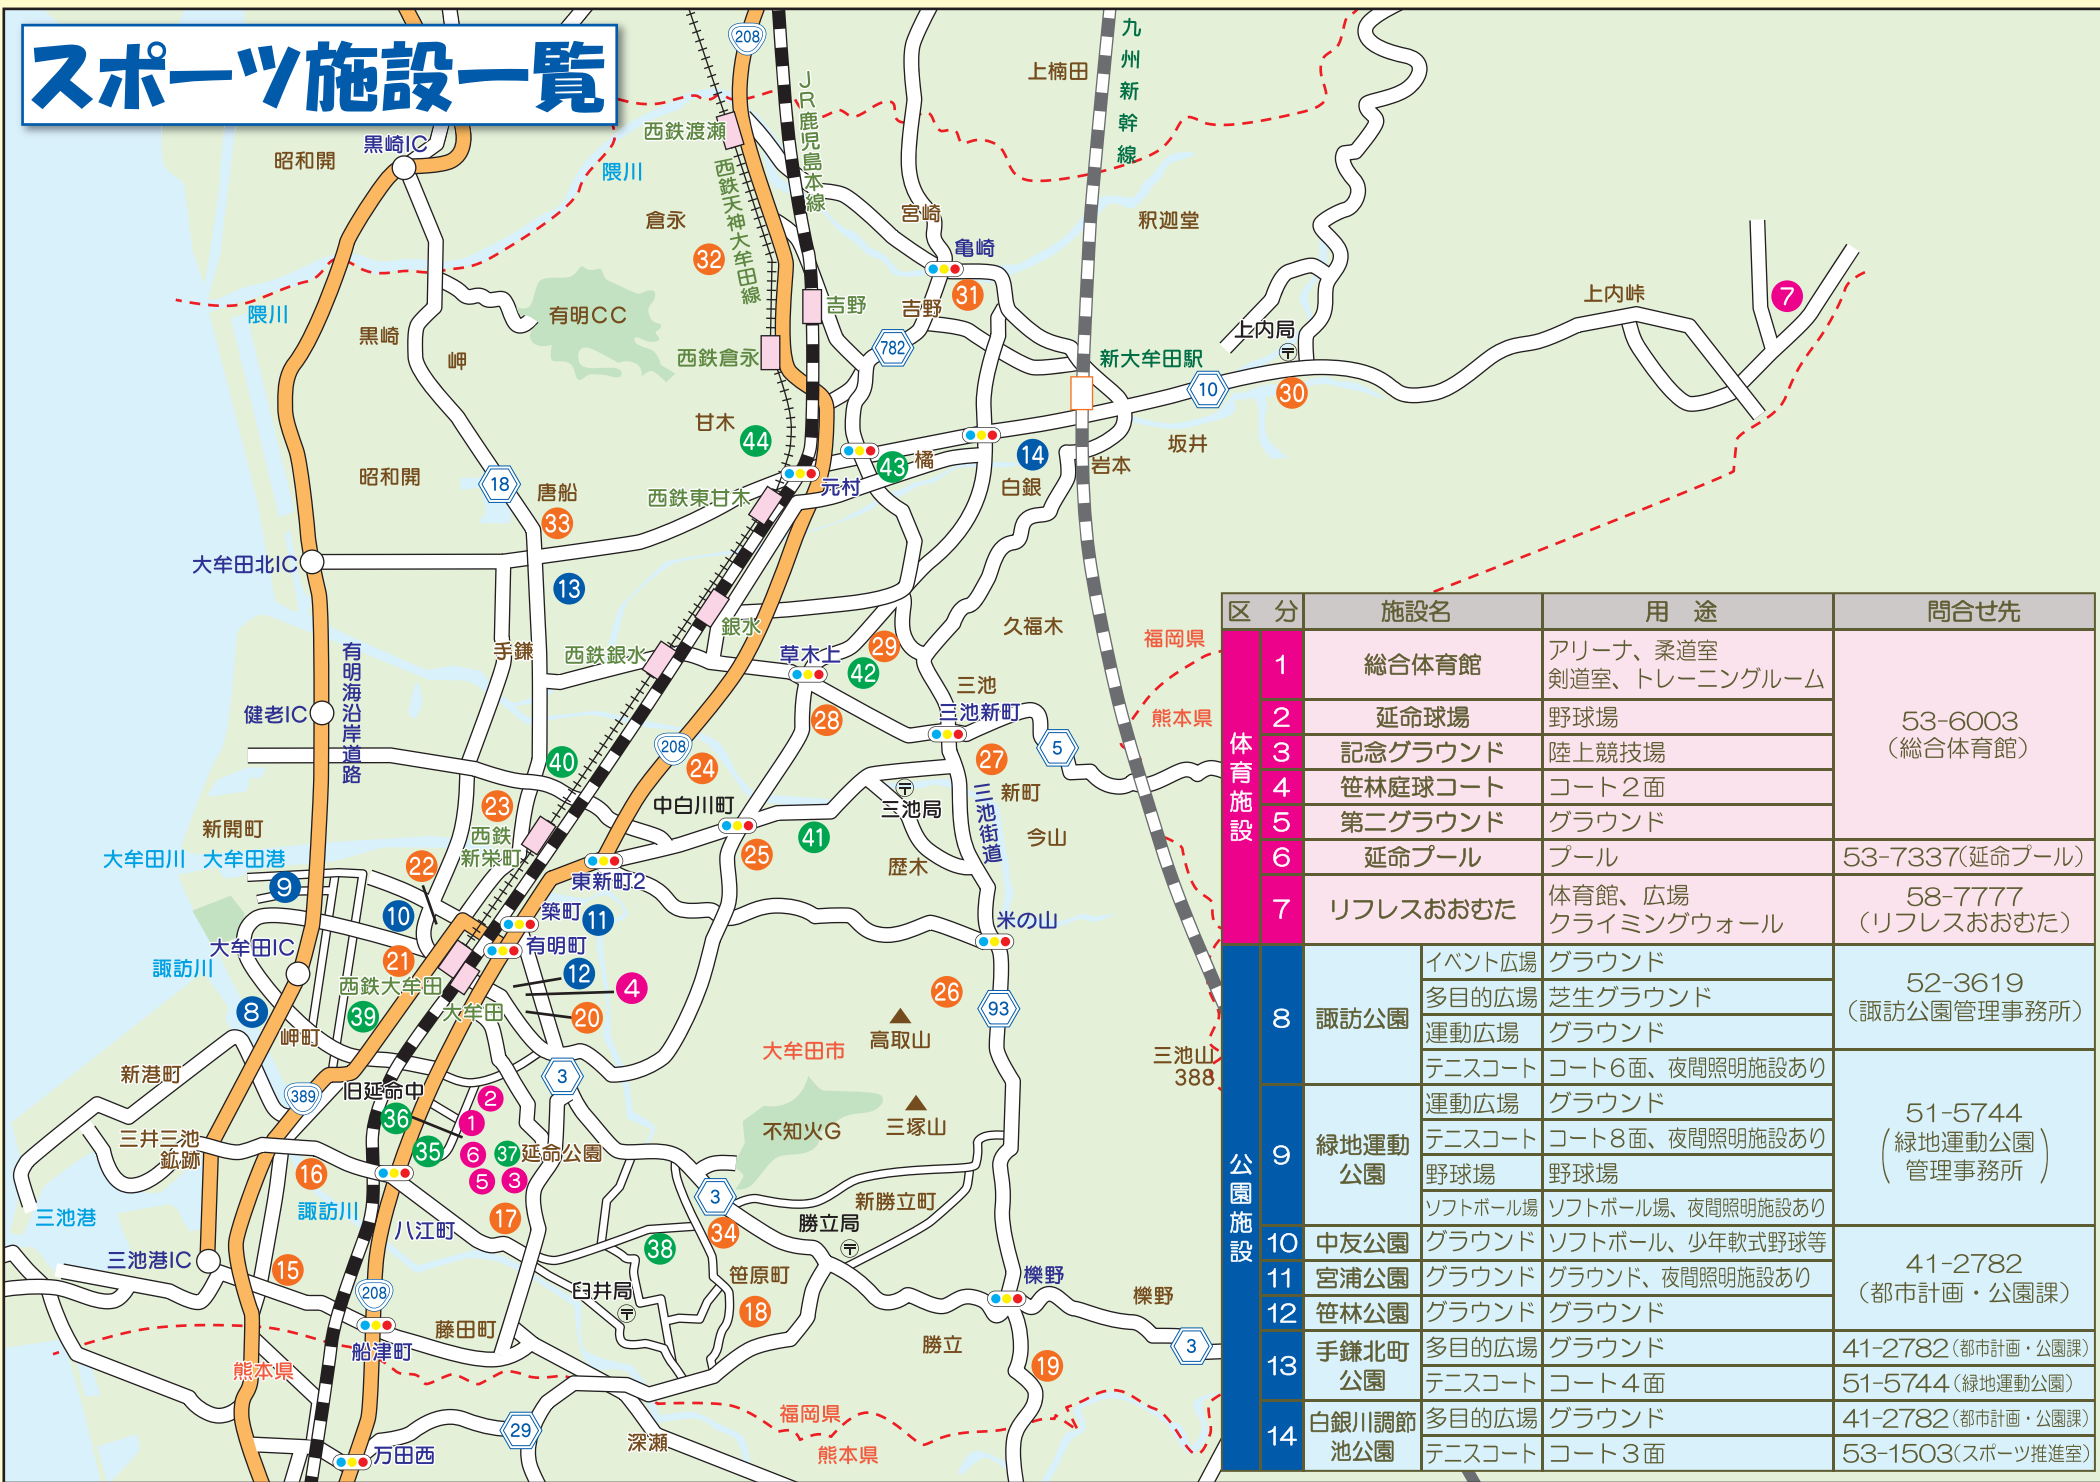

スポーツ施設一覧

区分	施設名	用途	問合せ先
体育施設	1 総合体育館	アリーナ、柔道室 剣道室、トレーニングルーム	53-6003 (総合体育館)
	2 延命球場	野球場	
	3 記念グラウンド	陸上競技場	
	4 笹林庭球コート	コート2面	
	5 第二グラウンド	グラウンド	53-7337(延命プール)
	6 延命プール	プール	
	7 リフレッシュおおむた	体育館、広場 クライミングウォール	58-7777 (リフレッシュおおむた)
公園施設	8 諏訪公園	イベント広場	52-3619 (諏訪公園管理事務所)
		多目的広場	
		運動広場	
	9 緑地運動公園	テニスコート	51-5744 (緑地運動公園管理事務所)
		野球場	
		ソフトボール場	
	10 中友公園	グラウンド	ソフトボール、少年軟式野球等
11 宮浦公園	グラウンド	グラウンド、夜間照明施設あり	
12 笹林公園	グラウンド	グラウンド	
13 手鎌北町公園	多目的広場	グラウンド	
14 白銀川調節池公園	多目的広場	グラウンド	41-2782(都市計画・公園課)
	テニスコート	コート3面	53-1503(スポーツ推進室)

●使用対象者

市内に居住、通勤又は通学するものを代表とする団体

●開放時間

施設区分等		小学校	中学校
体育館 柔道場 剣道場	平日	17:00～21:30	19:00～21:30
	土曜	13:00～21:30	19:00～21:30
	日・祝	9:00～17:00	9:00～17:00
運動場	平日	17:00～19:00	-
	土曜	13:00～19:00	13:00～19:00
	日・祝	9:00～17:00	9:00～17:00