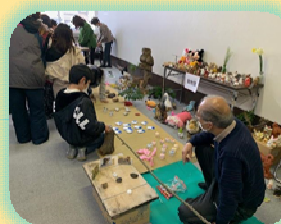

問合せ：北川（090-4582-2131）

第14回 わくわく！子どもまつり！

開催しました！

令和6年3月3日（日）

たくさんのお友達が
来てくれました。
ありがとう！

ボランティアのみなさん、
ありがとうございました！

お休み中の居場所

- ・吉野ぼけっと
- ・ひらばる広場スマイル
- ・ひまわり広場