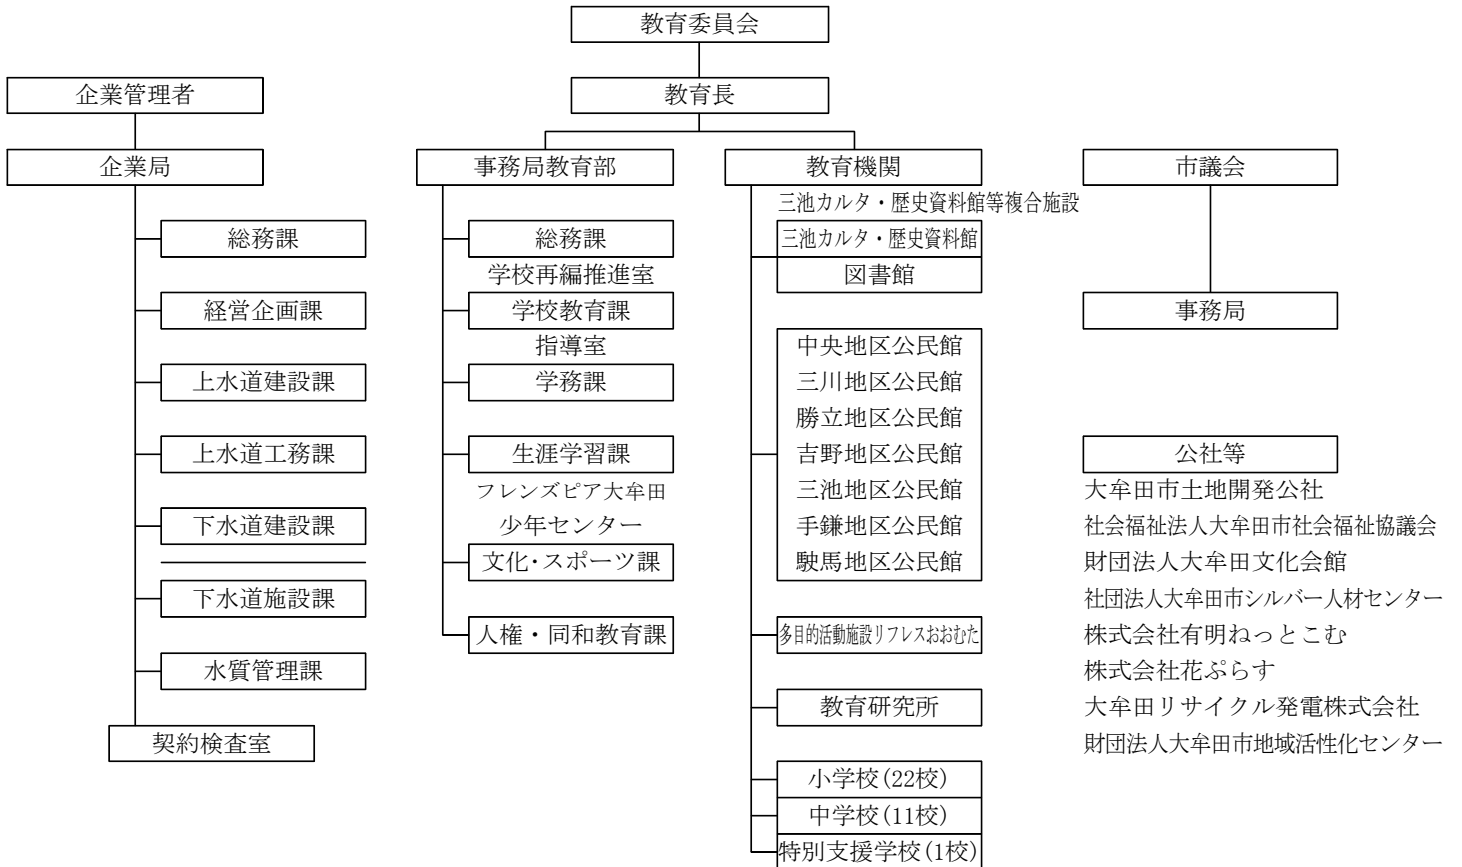

大牟田市行

政機構一覽

平成24年4月1日現在

一部事務組合
大牟田・荒尾清掃施設組合