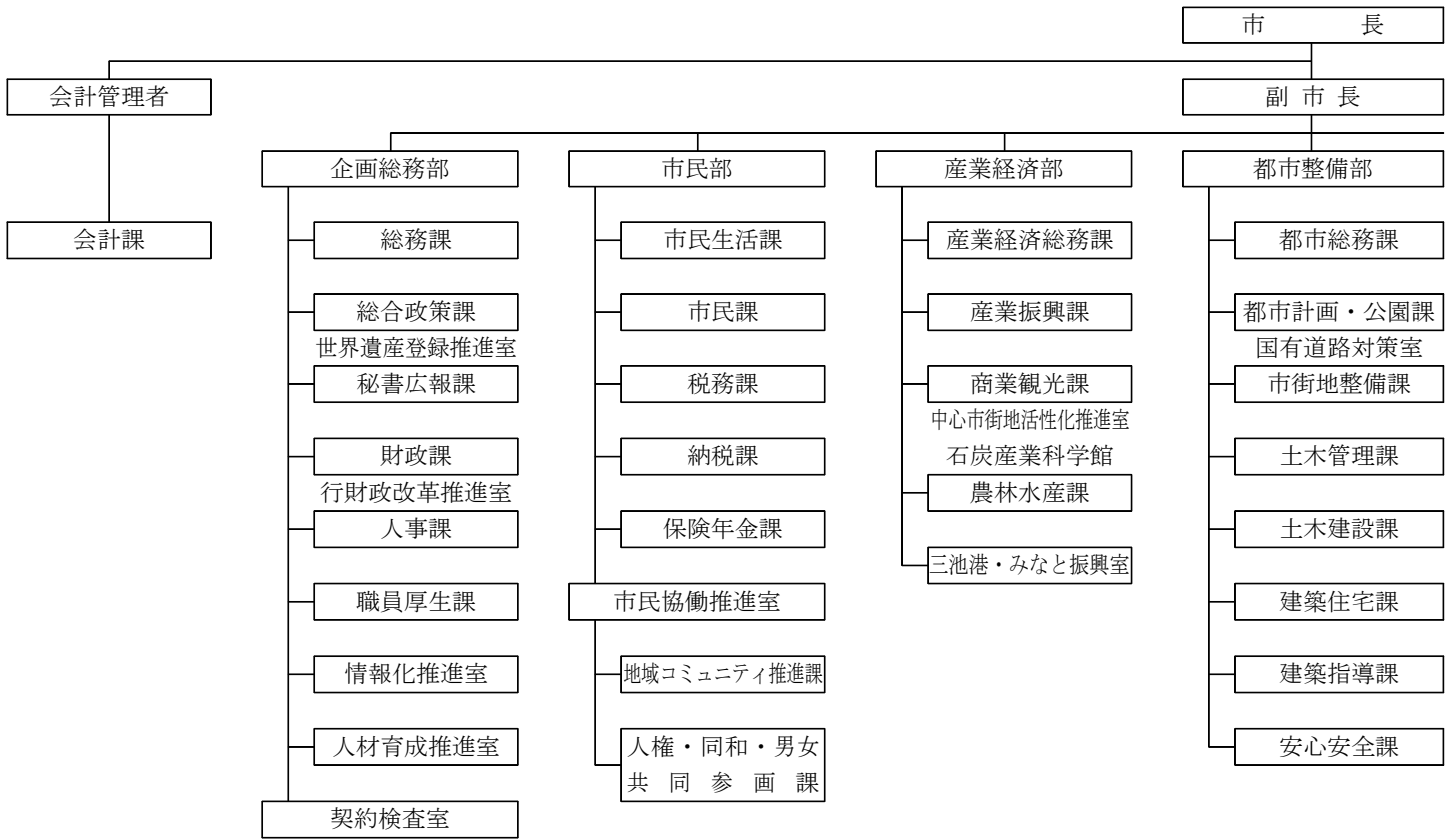

大牟田市行

政機構一覽

平成24年4月1日現在

一部事務組合
大牟田・荒尾清掃施設組合