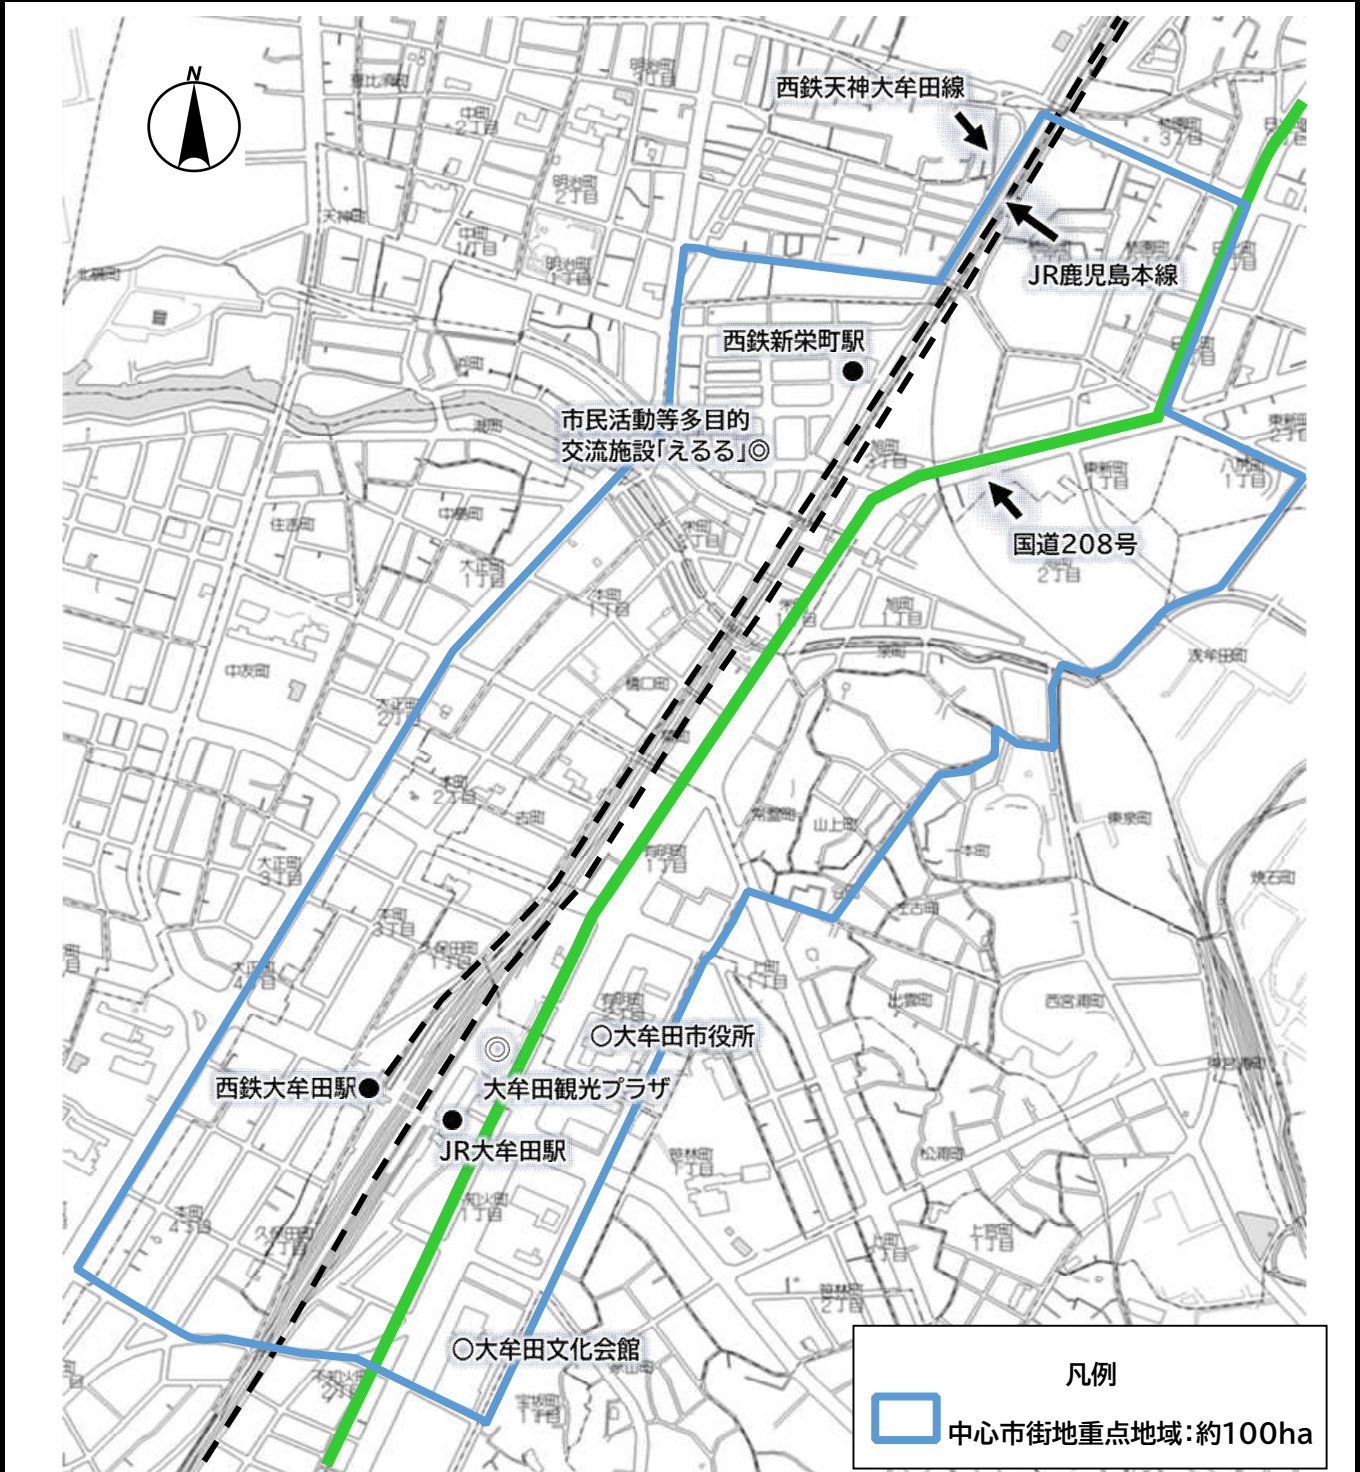

# 中心市街地重点地域 範囲図及び町丁名一覧

1	柿園町1丁目の一部	11	大正町3丁目の一部	21	明治町2丁目の一部	31	栄町2丁目
2	柿園町2丁目	12	大正町4丁目の一部	22	新栄町	32	築町
3	八尻町1丁目	13	大正町5丁目の一部	23	久保田町1丁目	33	常磐町
4	東新町1丁目	14	橋口町	24	久保田町2丁目	34	山上町
5	東新町2丁目の一部	15	古町	25	旭町1丁目	35	有明町1丁目
6	日出町1丁目の一部	16	本町1丁目	26	旭町2丁目	36	有明町2丁目の一部
7	日出町2丁目の一部	17	本町2丁目	27	旭町3丁目	37	不知火町1丁目の一部
8	浅牟田町の一部	18	本町3丁目	28	泉町	38	不知火町2丁目の一部
9	大正町1丁目の一部	19	本町4丁目	29	上町1丁目の一部		
10	大正町2丁目の一部	20	本町5丁目の一部	30	栄町1丁目		