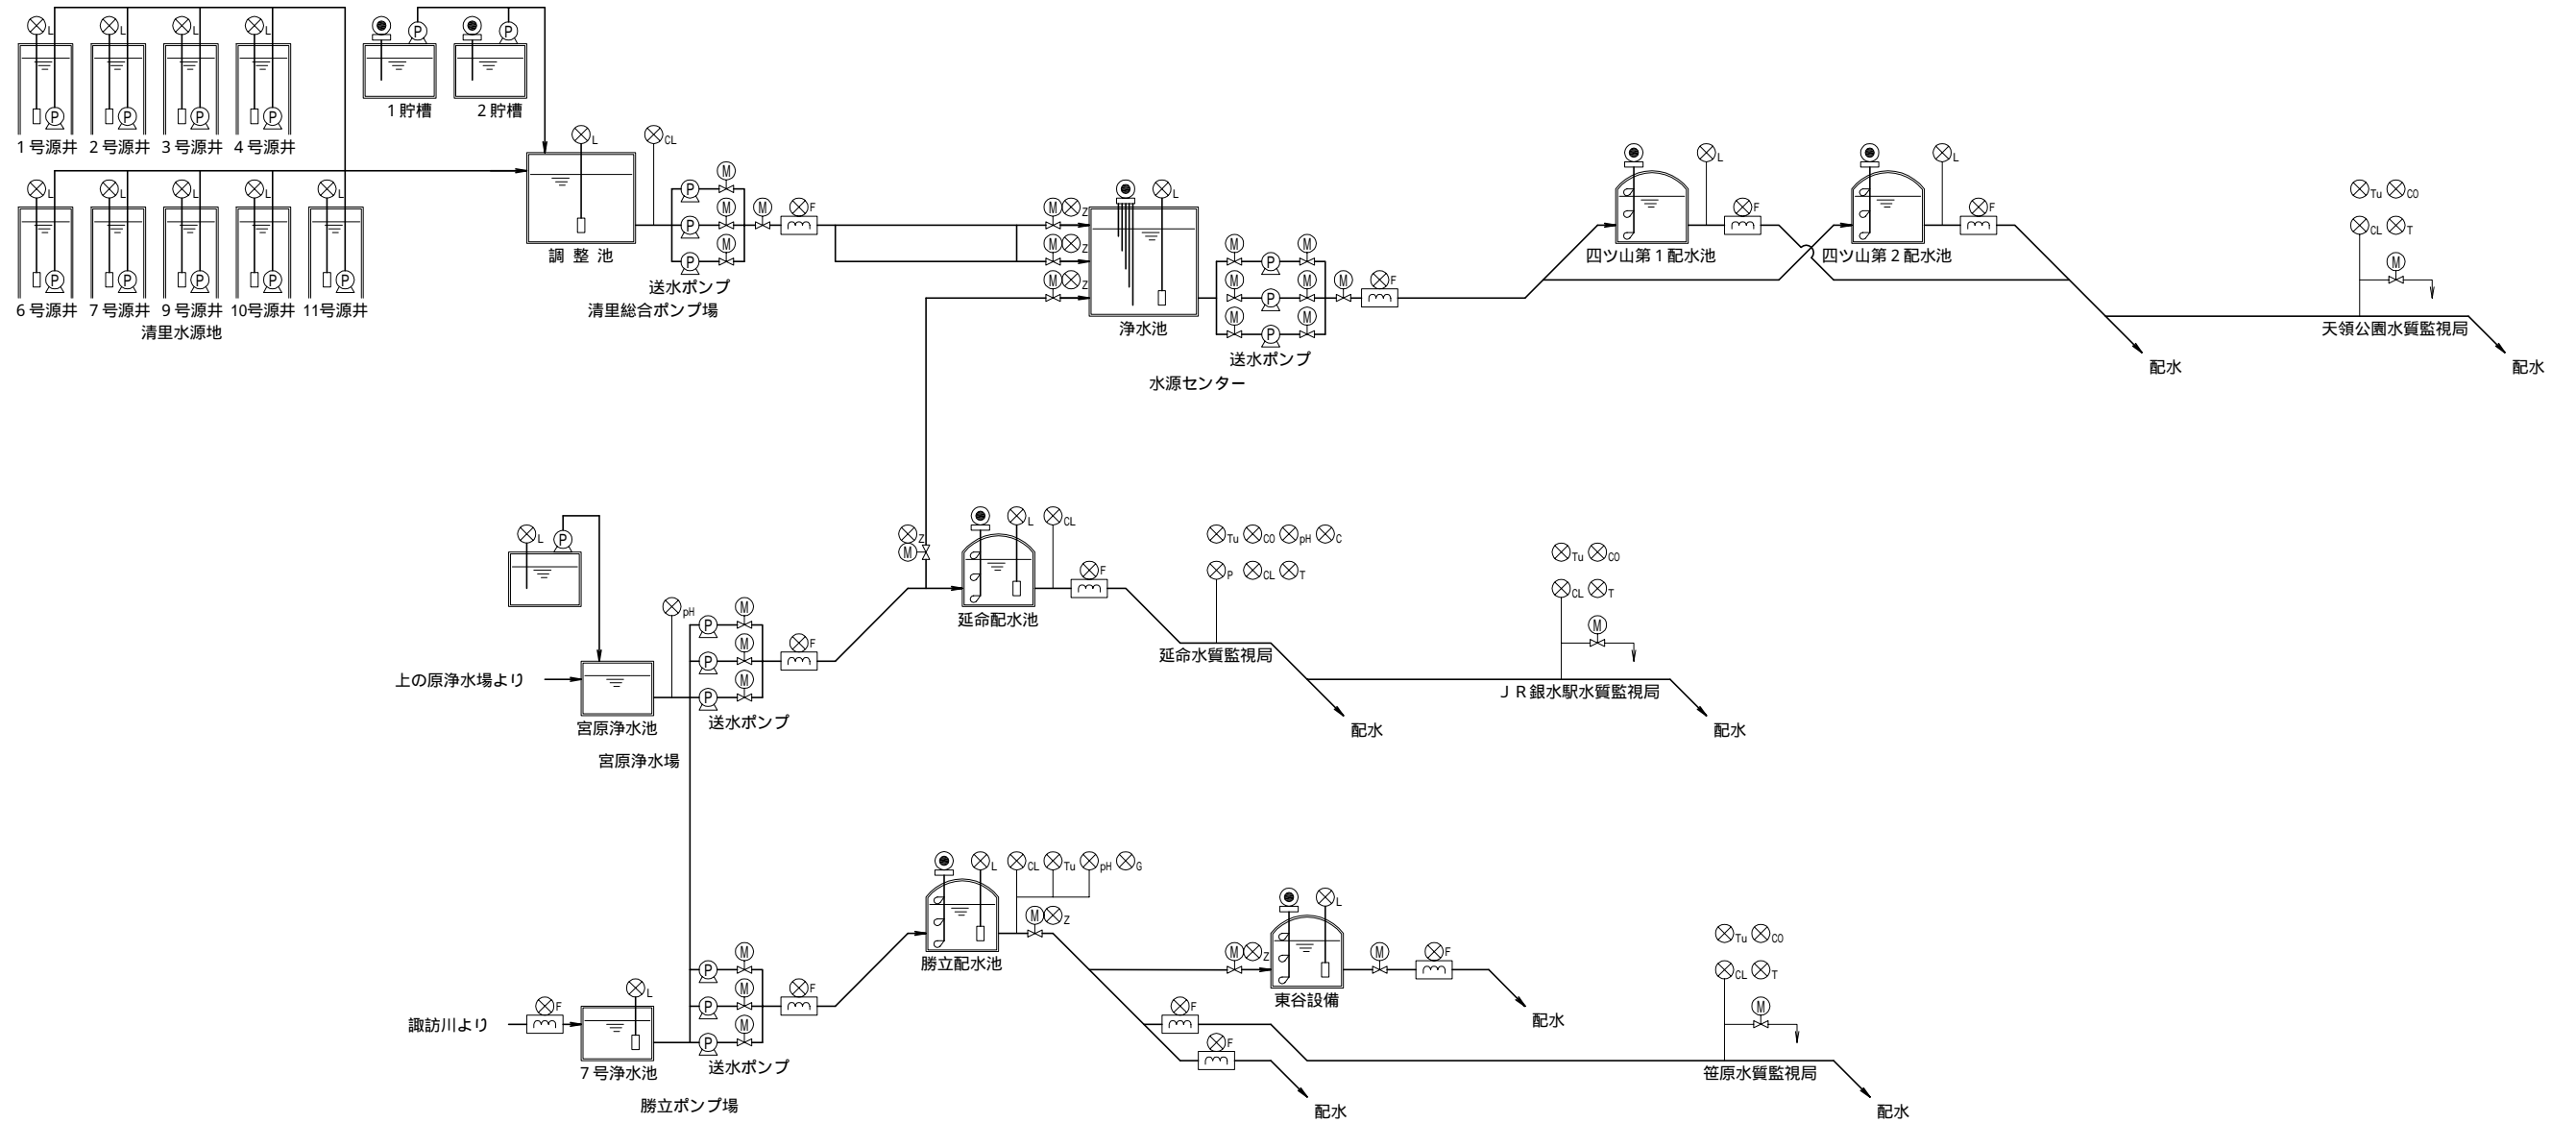

別紙27(2) 大牟田市上水道系統図(自己水系)

別紙27(3) 大牟田市上水道系統図（福岡県南広域水道企業団系）