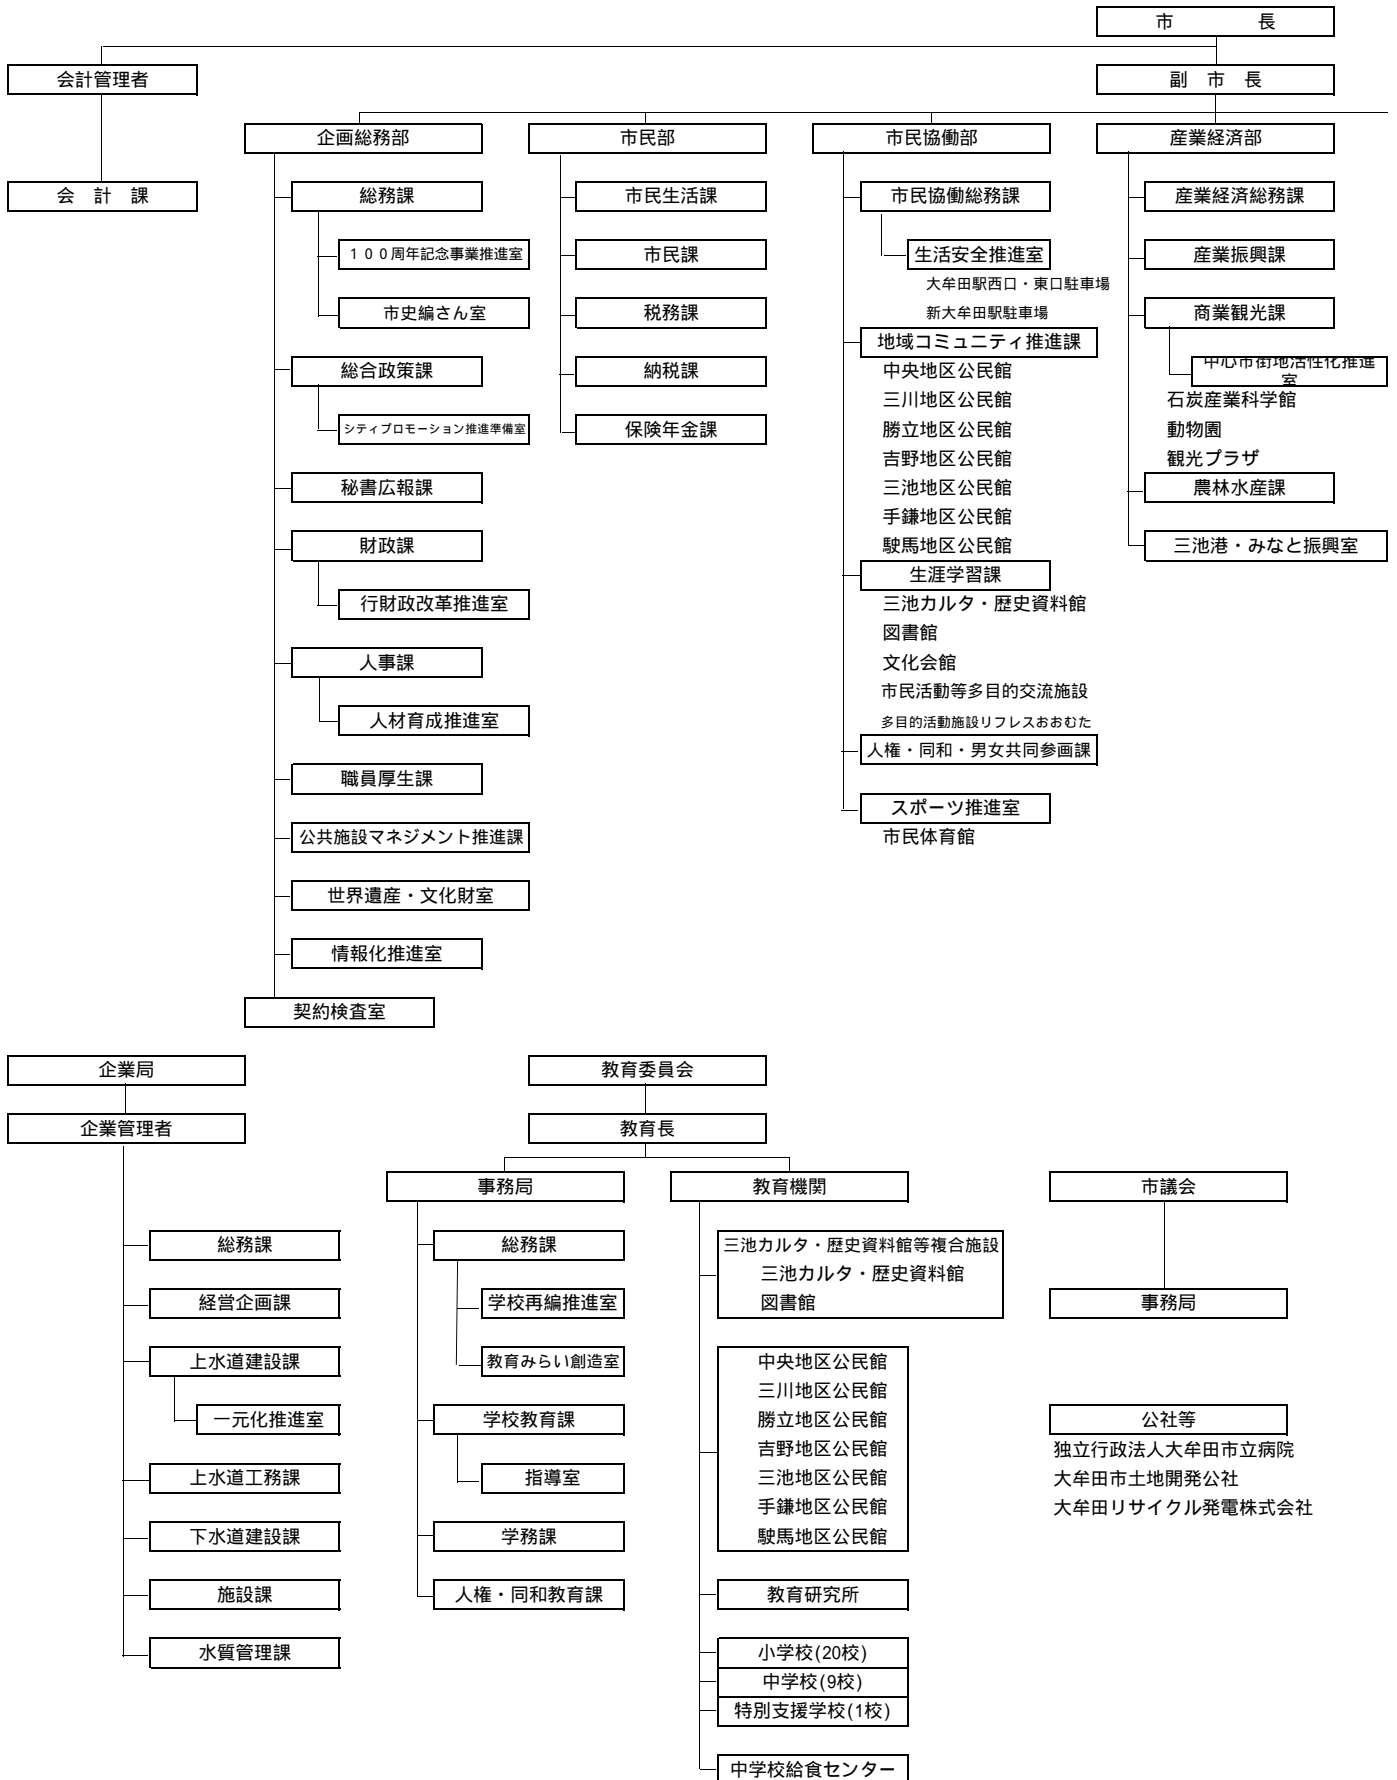

大 牟 田 市 行 政

機 構 一 覧

平成28年4月1日現在

一部事務組合
大牟田・荒尾清掃施設組合