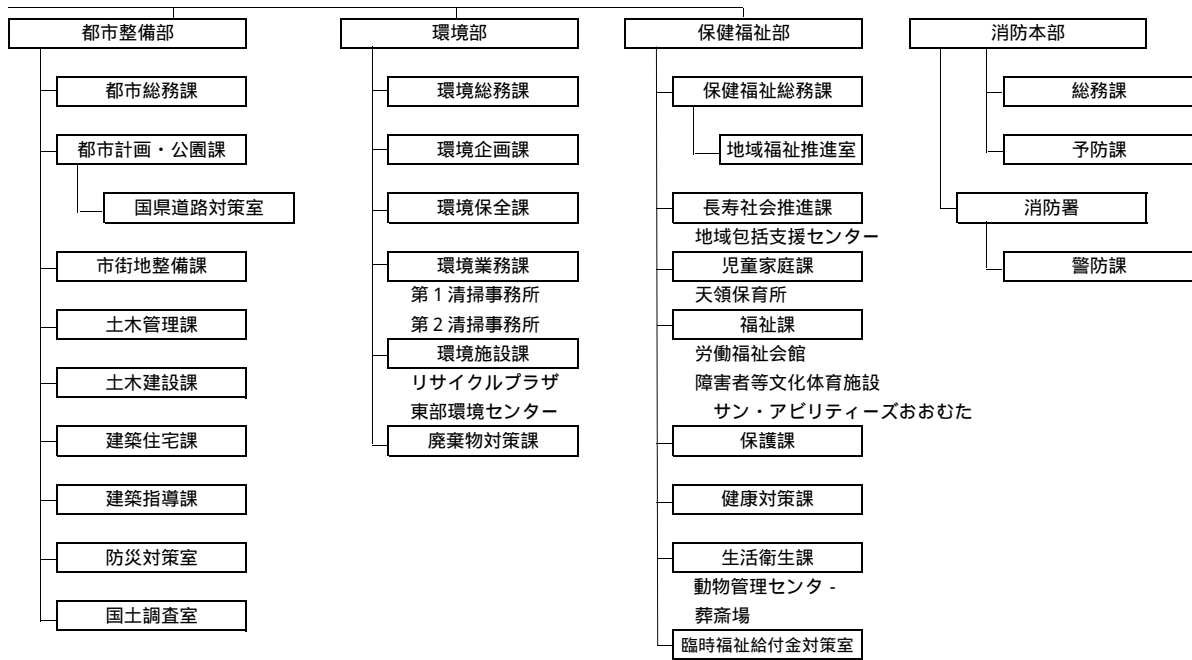

大 牟 田 市 行 政

機 構 一 覧

平成28年4月1日現在

一部事務組合
大牟田・荒尾清掃施設組合